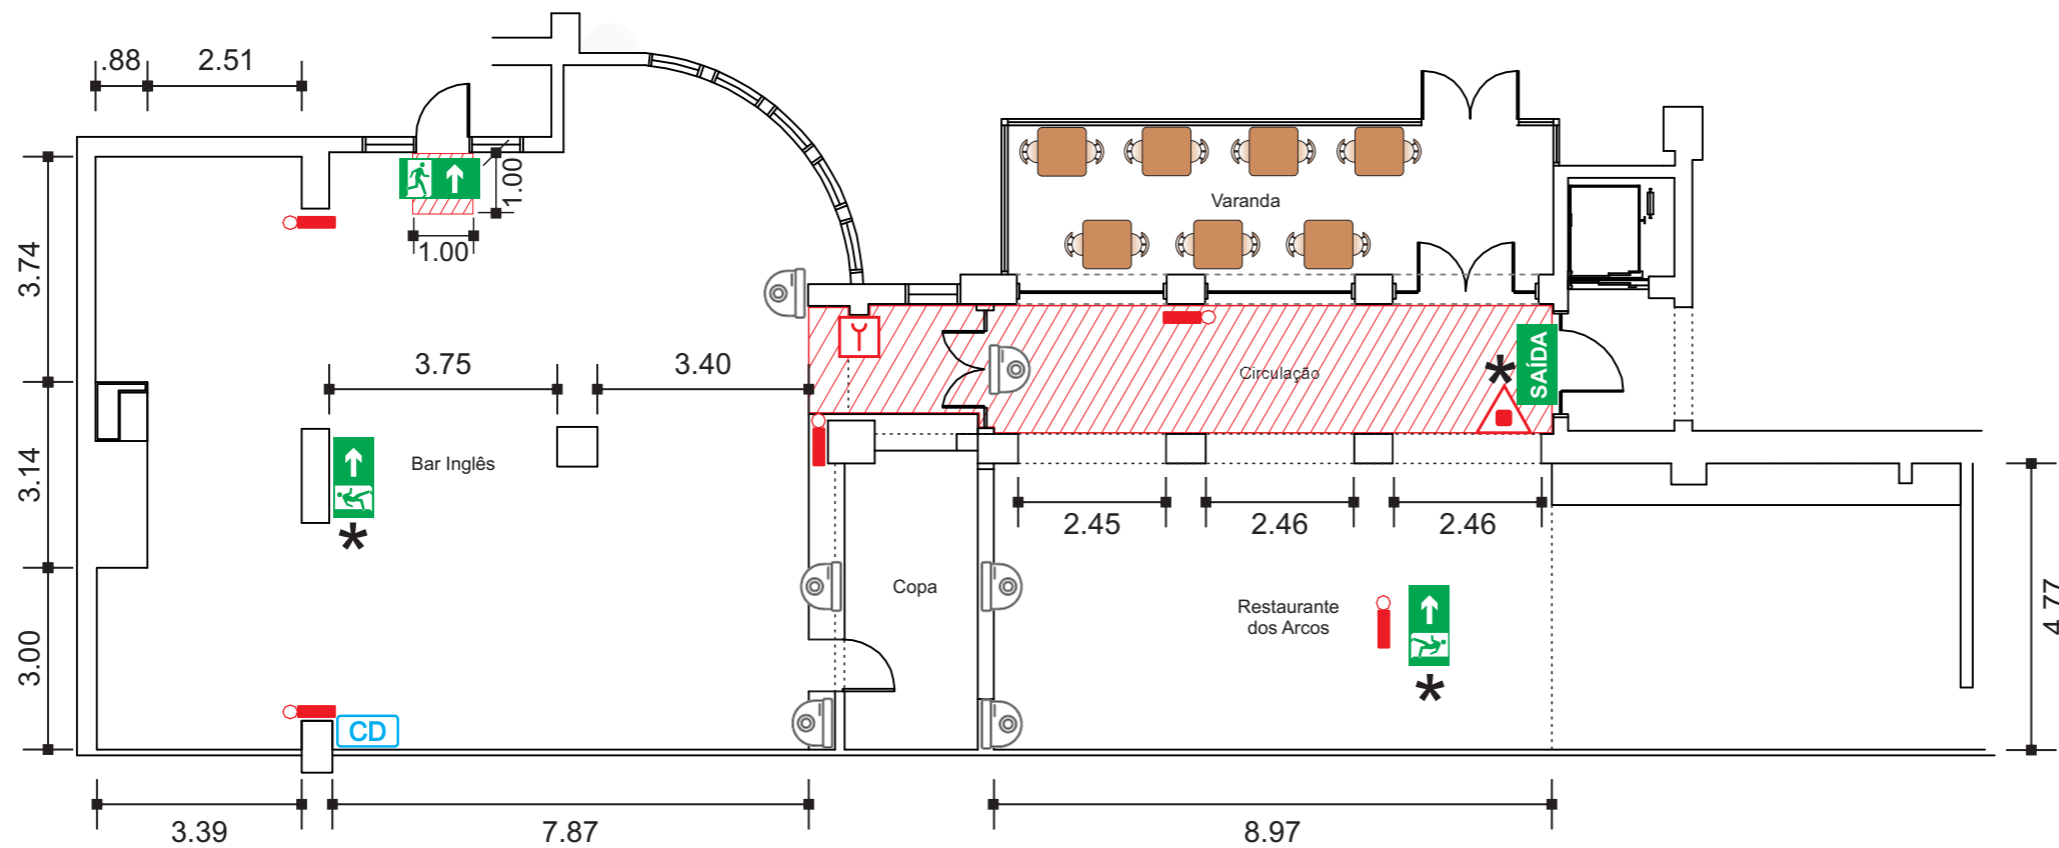

RESTAURANTE DOS ARCOS E BAR INGLÊS

PLANTA BAIXA
esc. 1/125

PÉ-DIREITO ÚTIL
Restaurante 2,85m
Bar Inglês 2,85m

ÁREA
78,90m²
123,14m²

LEGENDA

-  Extintores
-  Alarmes
-  Ilum. emergência
-  Sinalização Saída Final
-  Sinal. Saída em frente
-  Sinal. Saída à direita
-  Sinal. Saída à esquerda
-  Câmera de segurança
-  Proibido Obstruir
-  Caixa de Distribuição
-  Avaliar possibilidade de deslocamento
-  Mobiliário Existente Não removível

LOCALIZAÇÃO - Nível 00