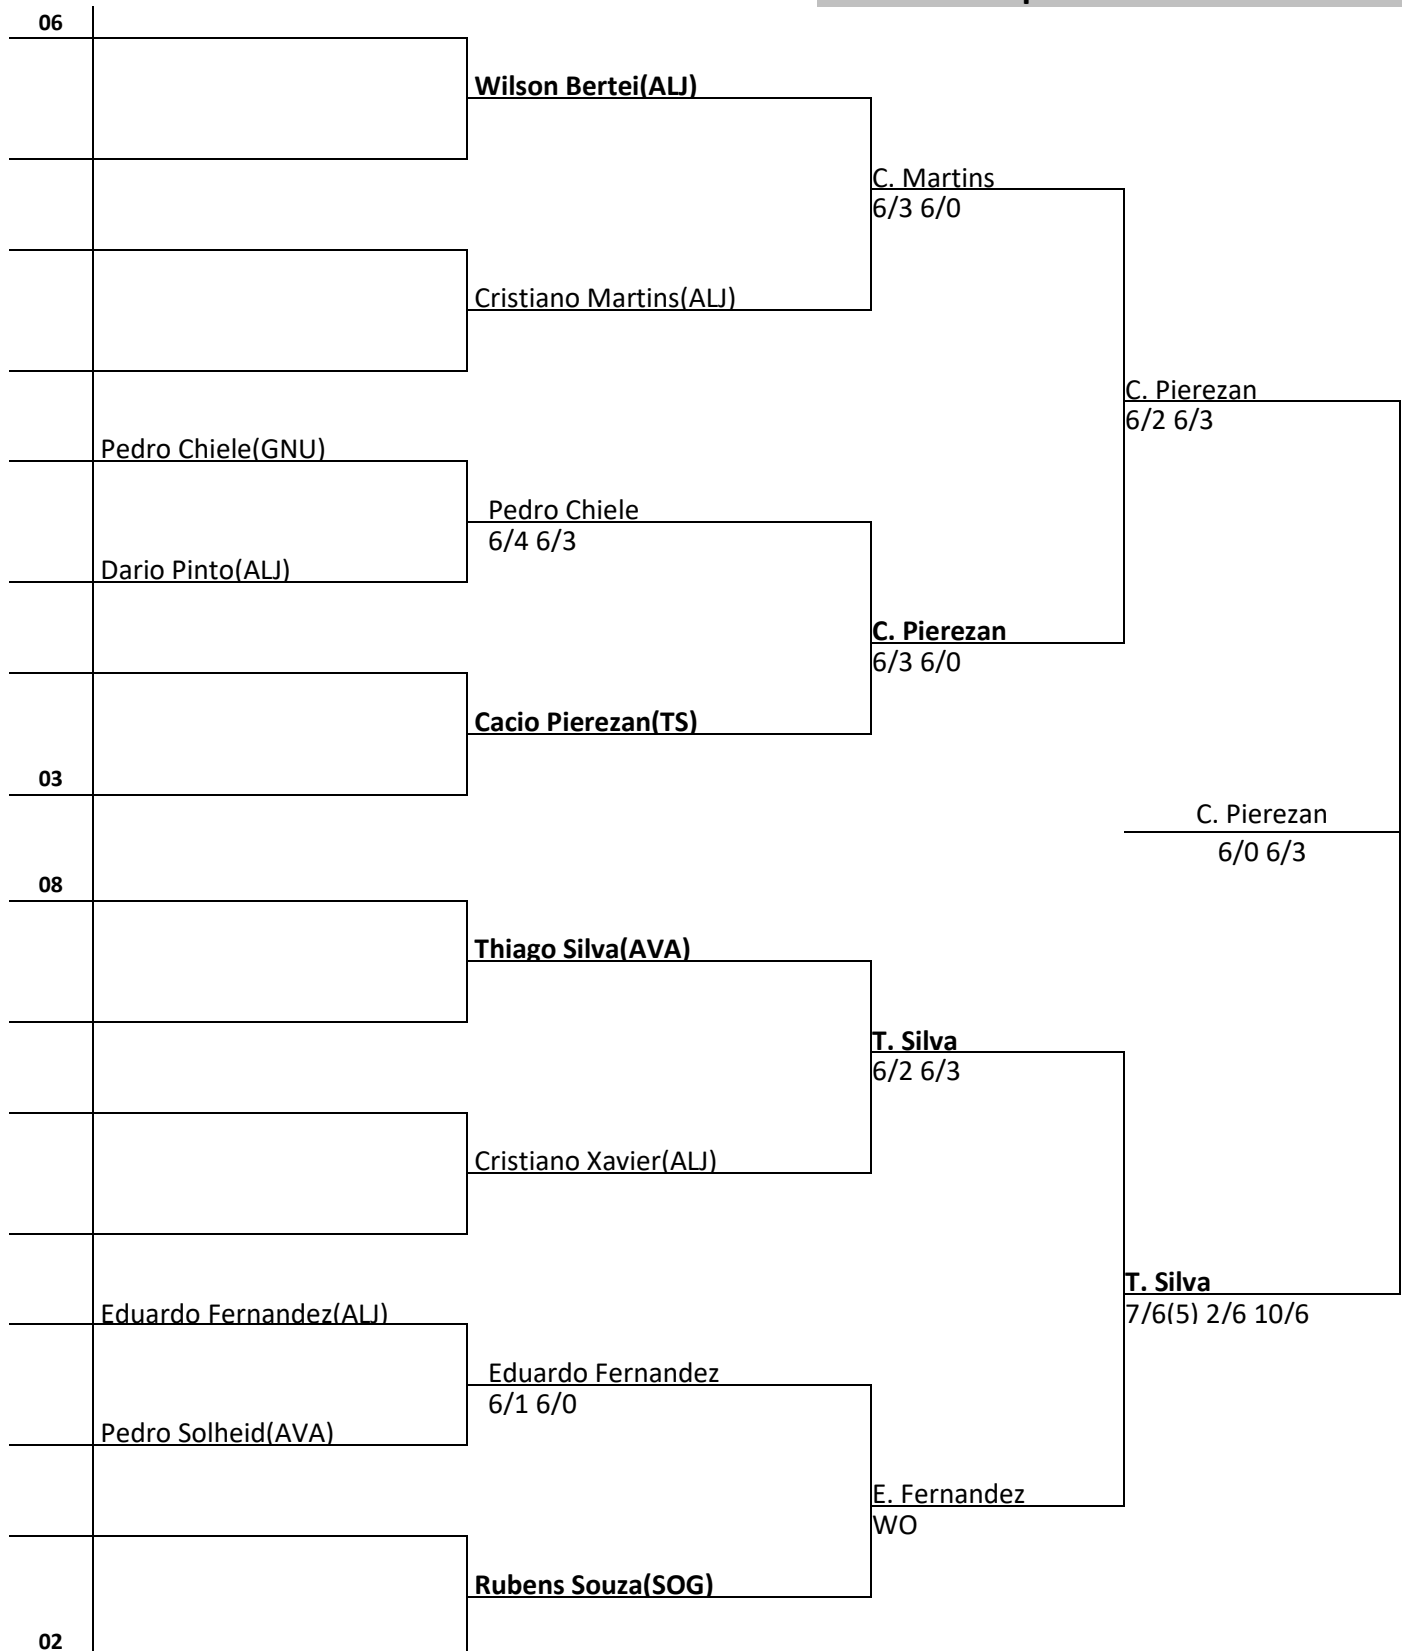

**Copa ALJ 159 Anos de Tênis Adulto POA 250 Anos
20 a 30 JUN22
Associação Leopoldina Juvenil**

3ª Classe Simples Masculina - Chave 1

01		Ademir Marques(AL)		
			E. Eifler WO	
	Evandro Eifler(SOG)			
		E. Eifler 5/4 retirada		
	Rodrigo Curtis(GNU)			E. Eifler 6/4 6/4
		André Lazzari(SOG)		
			W. Oliveira 6/4 6/3	
		Willian Oliveira(LTC)		
07				L. Hoffmeister WO
04		Regis Willmann(SOG)		
			G. Fração WO	
	Guilherme Fração(ALJ)			
		Guilherme Fração 6/2 6/2		
	Eduardo Usevicius(CC)			L. Hoffmeister 6/3 6/2
	Ruy Miorim(ALJ)			
		Ruy Miorim 6/4 6/2		
	William Froes(AVA)		L. Hoffmeister 6/4 4/6 10/7	
		Luciano Hoffmeister(CC)		
05				Campeão: Vice Campeão:
				Cácio Pierezan Luciano Hoffmeister

Copa ALJ 159 Anos de Tênis Adulto POA 250 Anos
20 a 30 JUN22
Associação Leopoldina Juvenil

Resultado: 6/7(4) 6/1 11/9

3ª Classe Simples Masculina - Chave 2

Copa ALJ 159 Anos de Tênis Adulto POA 250 Anos
20 a 30 JUN22
Associação Leopoldina Juvenil