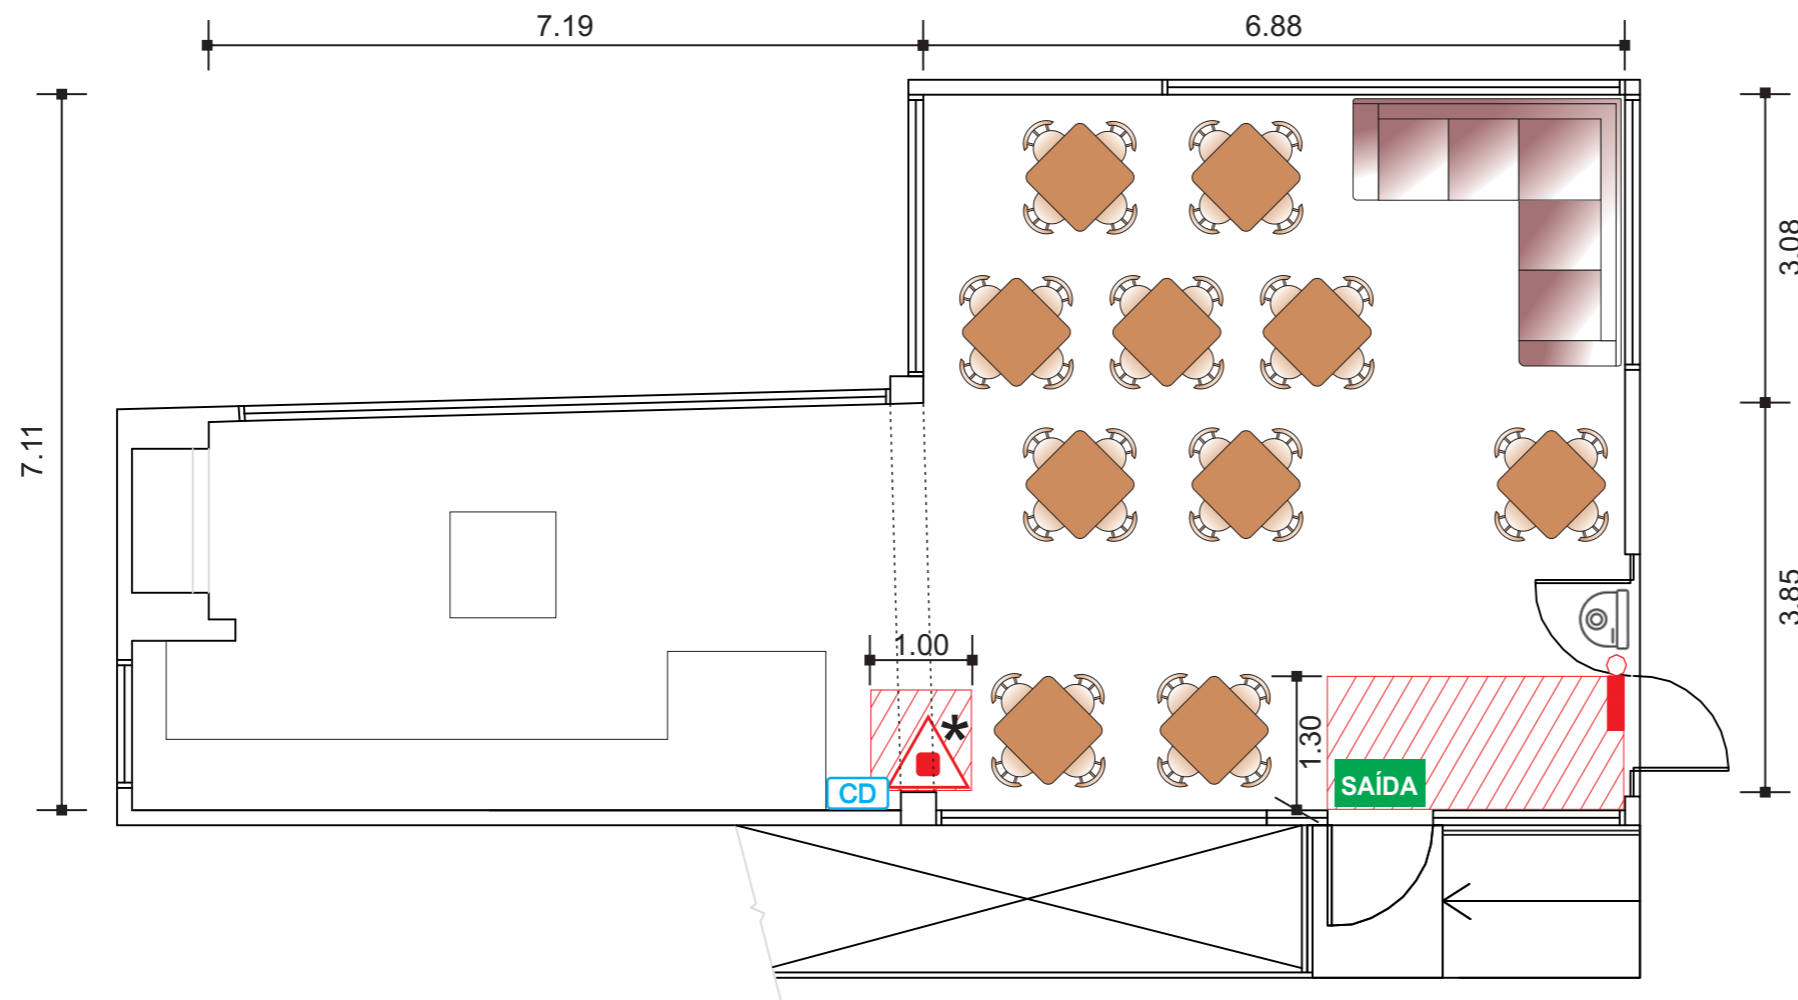

# ESPÁÇO GOURMET

PLANTA BAIXA  
esc. 1/75

PÉ-DIREITO ÚTIL  
2,30m

ÁREA  
77,99m<sup>2</sup>

## LEGENDA

-  Extintores
-  Alarmes
-  Ilum. emergência
-  Sinalização Saída Final
-  Sinal. Saída em frente
-  Sinal. Saída à direita
-  Câmera de segurança
-  Proibido Obstruir
-  Caixa de Distribuição
-  Avaliar possibilidade de deslocamento
-  Mobiliário Existente Não removível
-  Mobiliário Existente Não removível