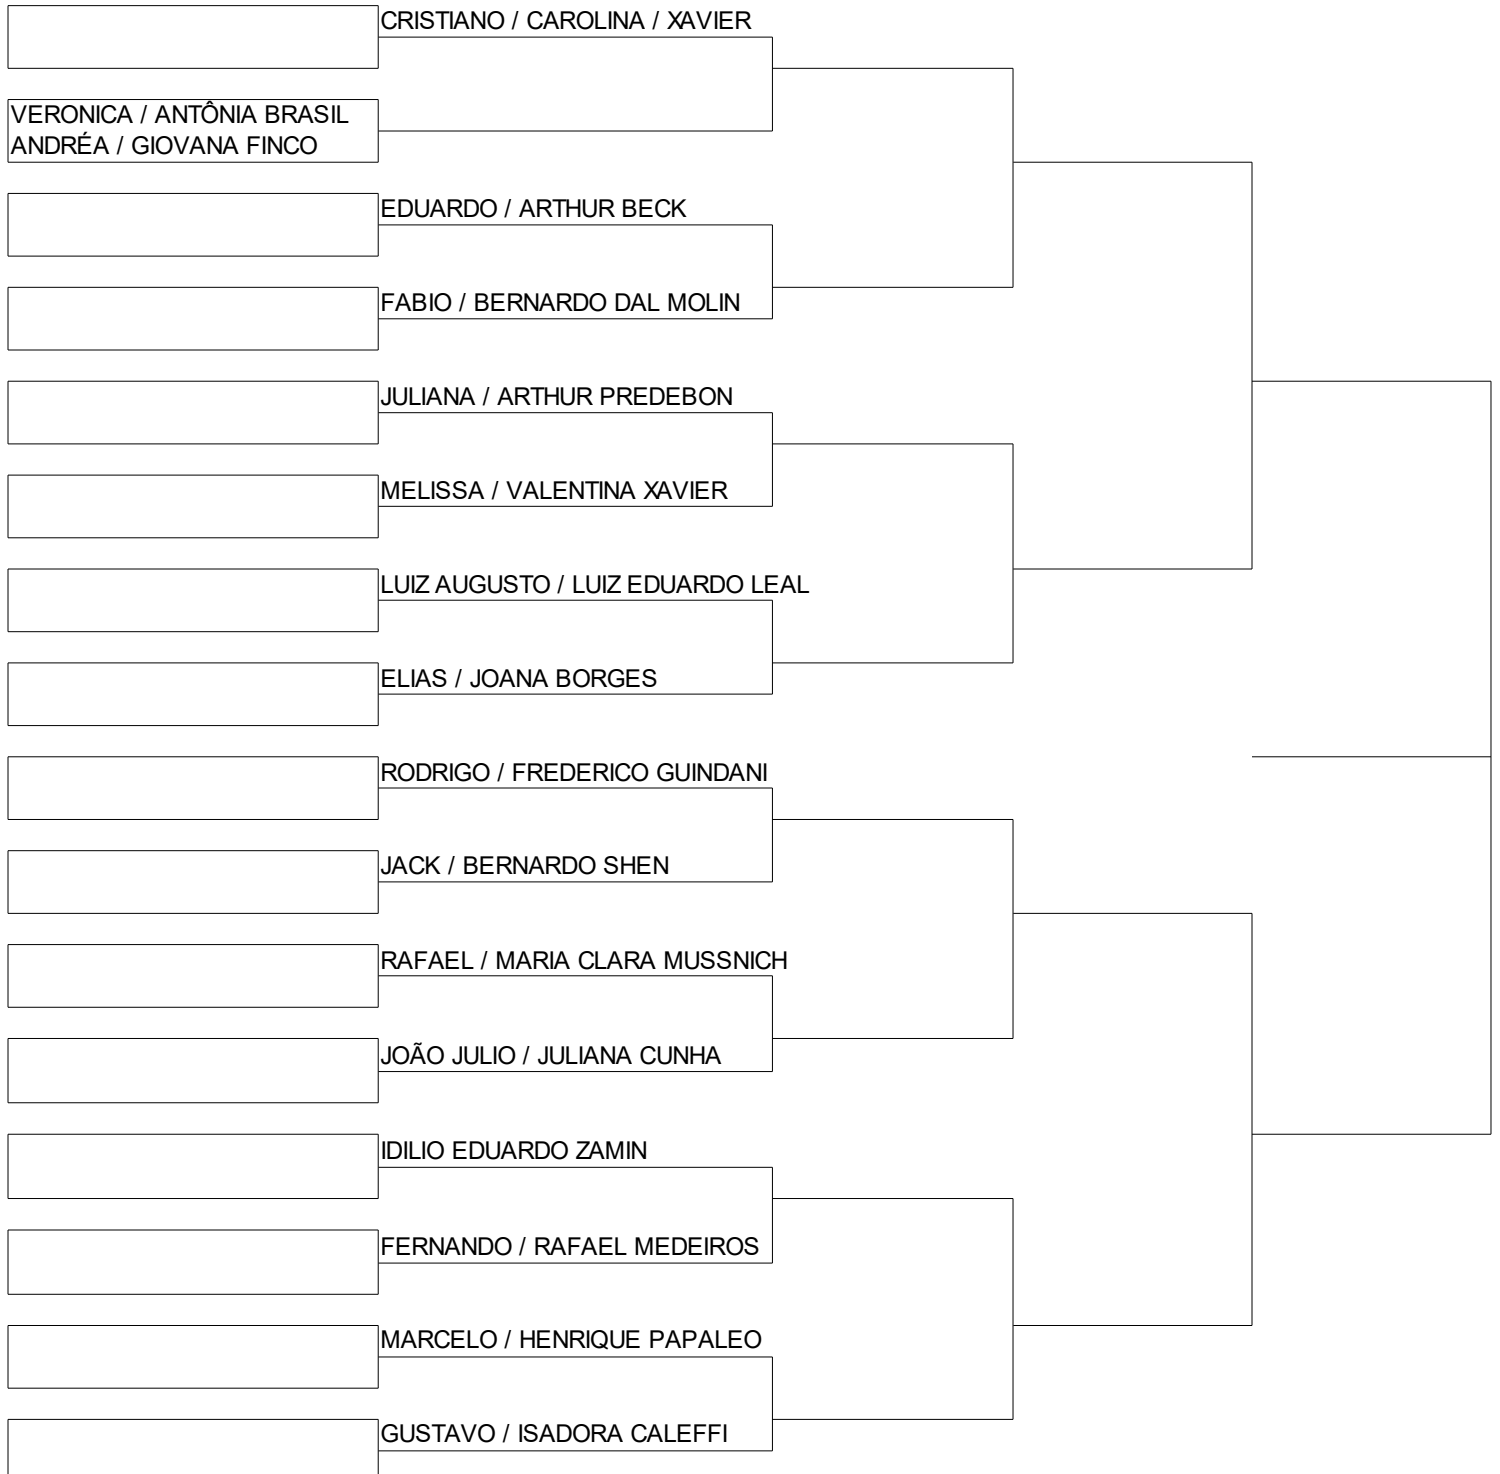

FINAL

VENC SF 1

X

VENC SF 2

ASSOCIAÇÃO
LEOPOLDINA
JUVENIL

ESPORTES

PAIS&FILHOS/FORTES&FRACOS 2019

GRUPOS CAT. C