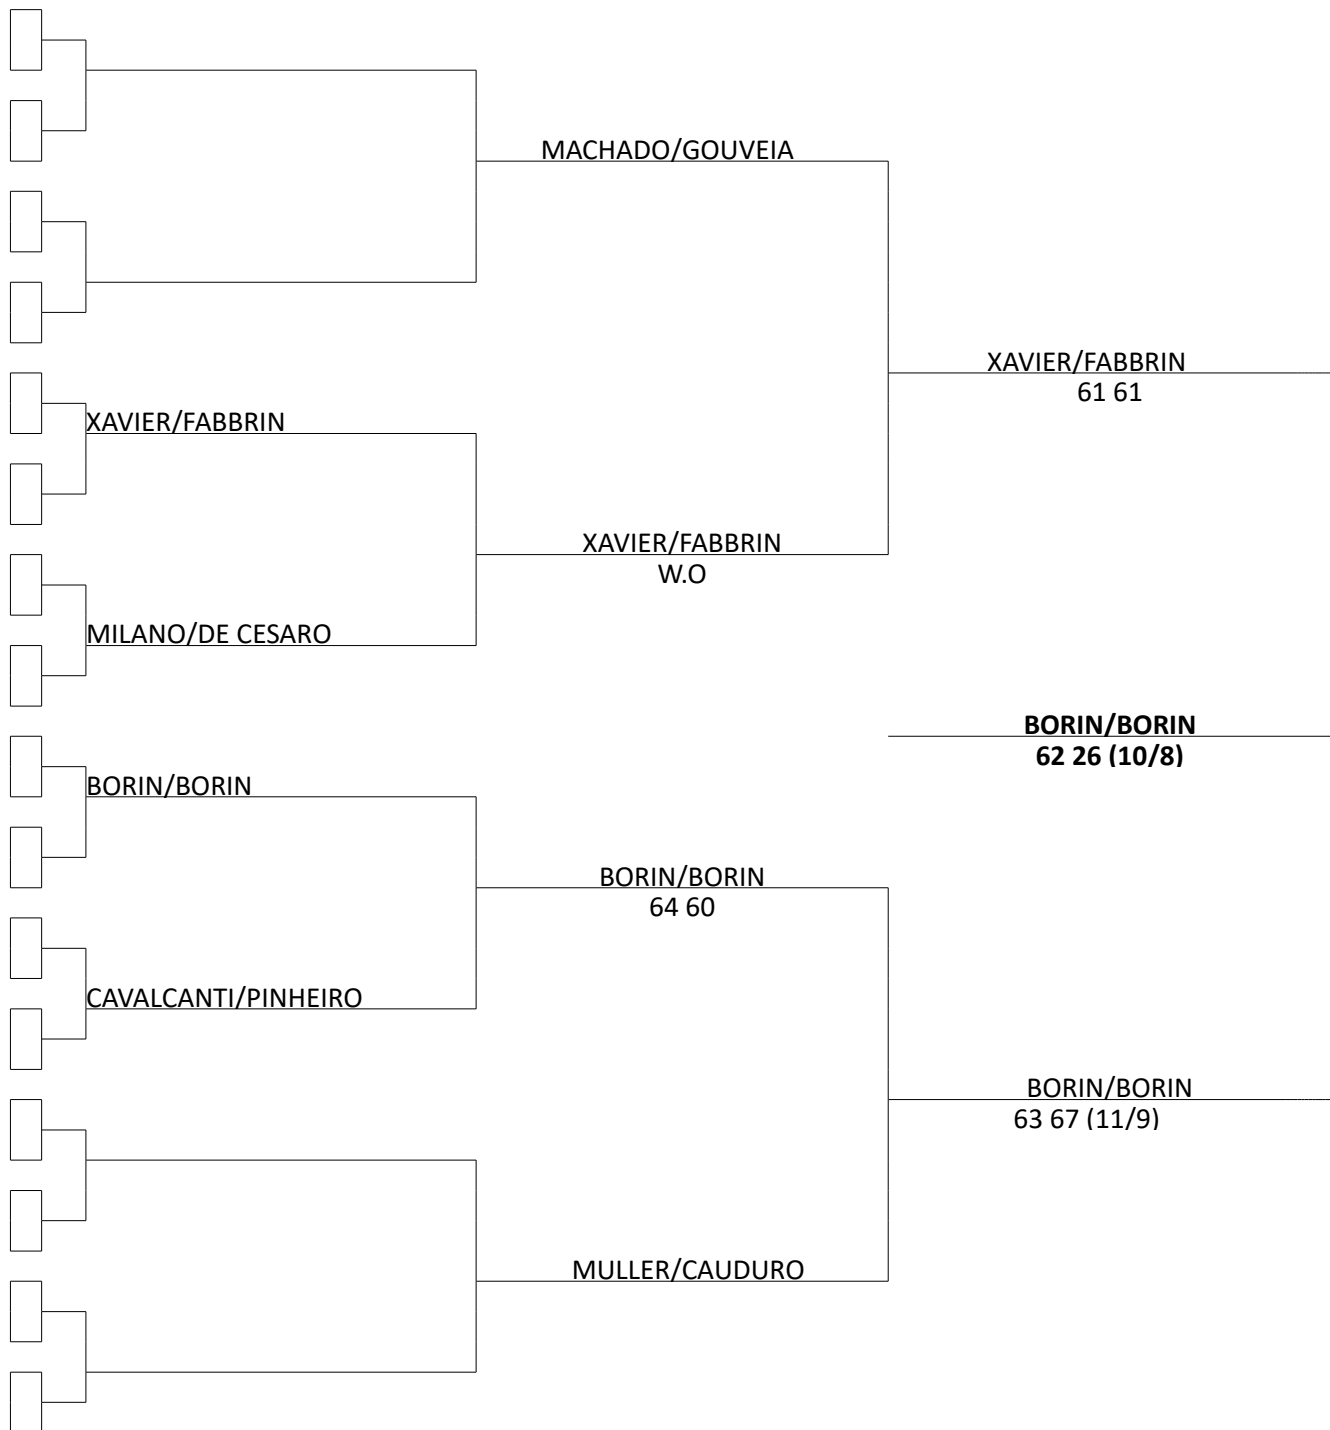

ASSOCIAÇÃO
LEOPOLDINA
JUVENIL

ESPORTES

CATEGORIA DUPLAS MASCULINO 3ª CLASSE / FASE ELIMINATÓRIA