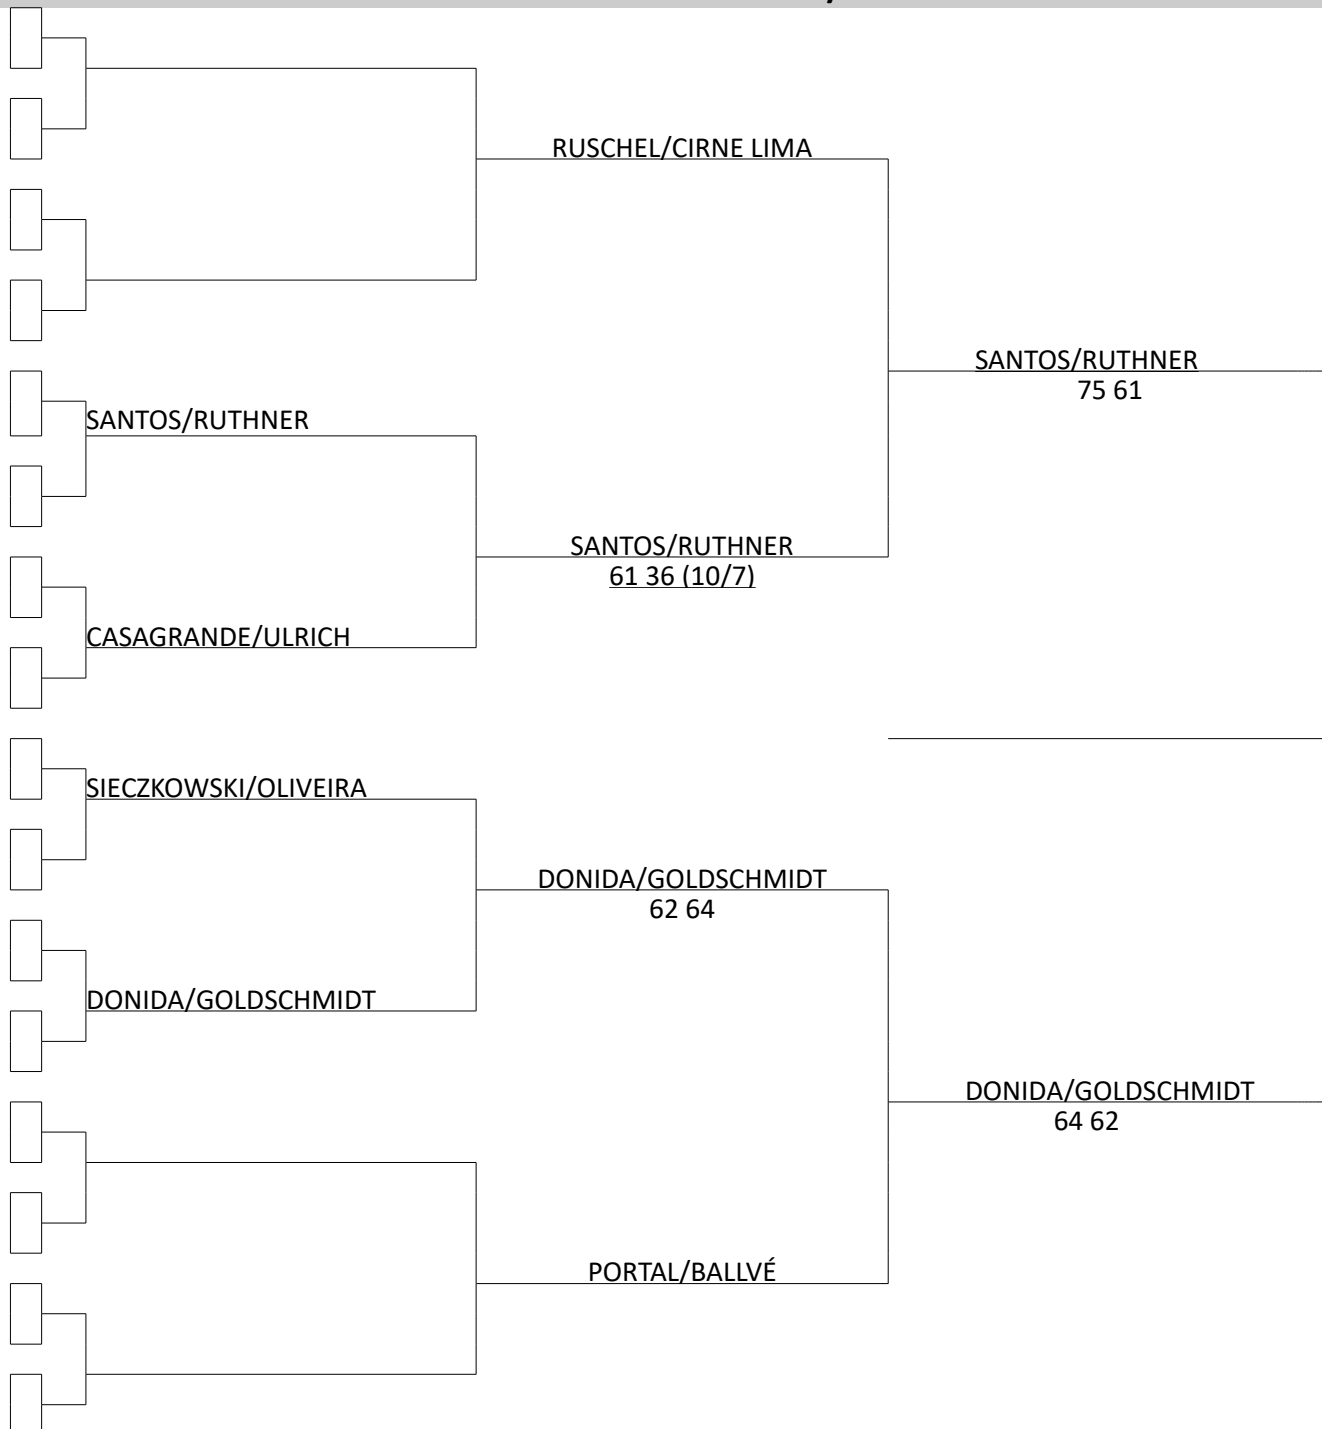

ASSOCIAÇÃO
LEOPOLDINA
JUVENIL

ESPORTES

CATEGORIA DUPLAS MASCULINO 45 ANOS B / FASE CLASSIFICATÓRIA