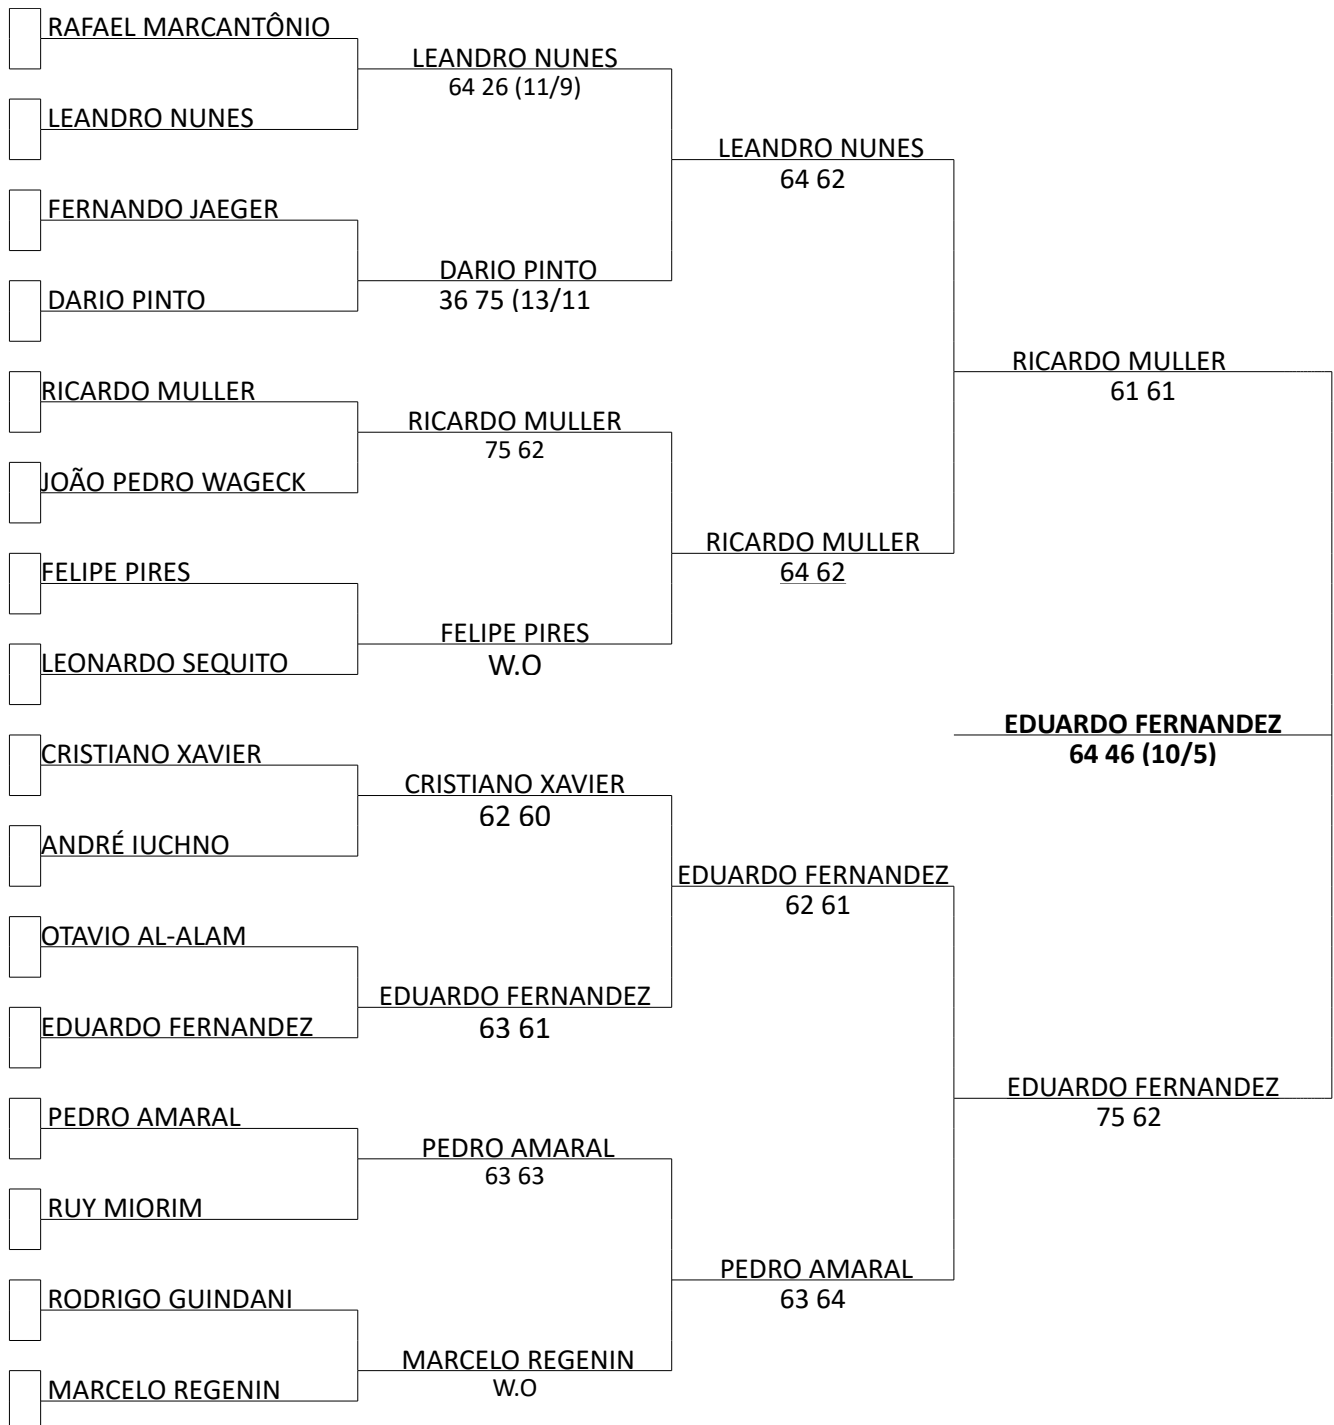

ASSOCIAÇÃO
LEOPOLDINA
JUVENIL

ESPORTES

CATEGORIA SIMPLES MASCULINO 3ª CLASSE