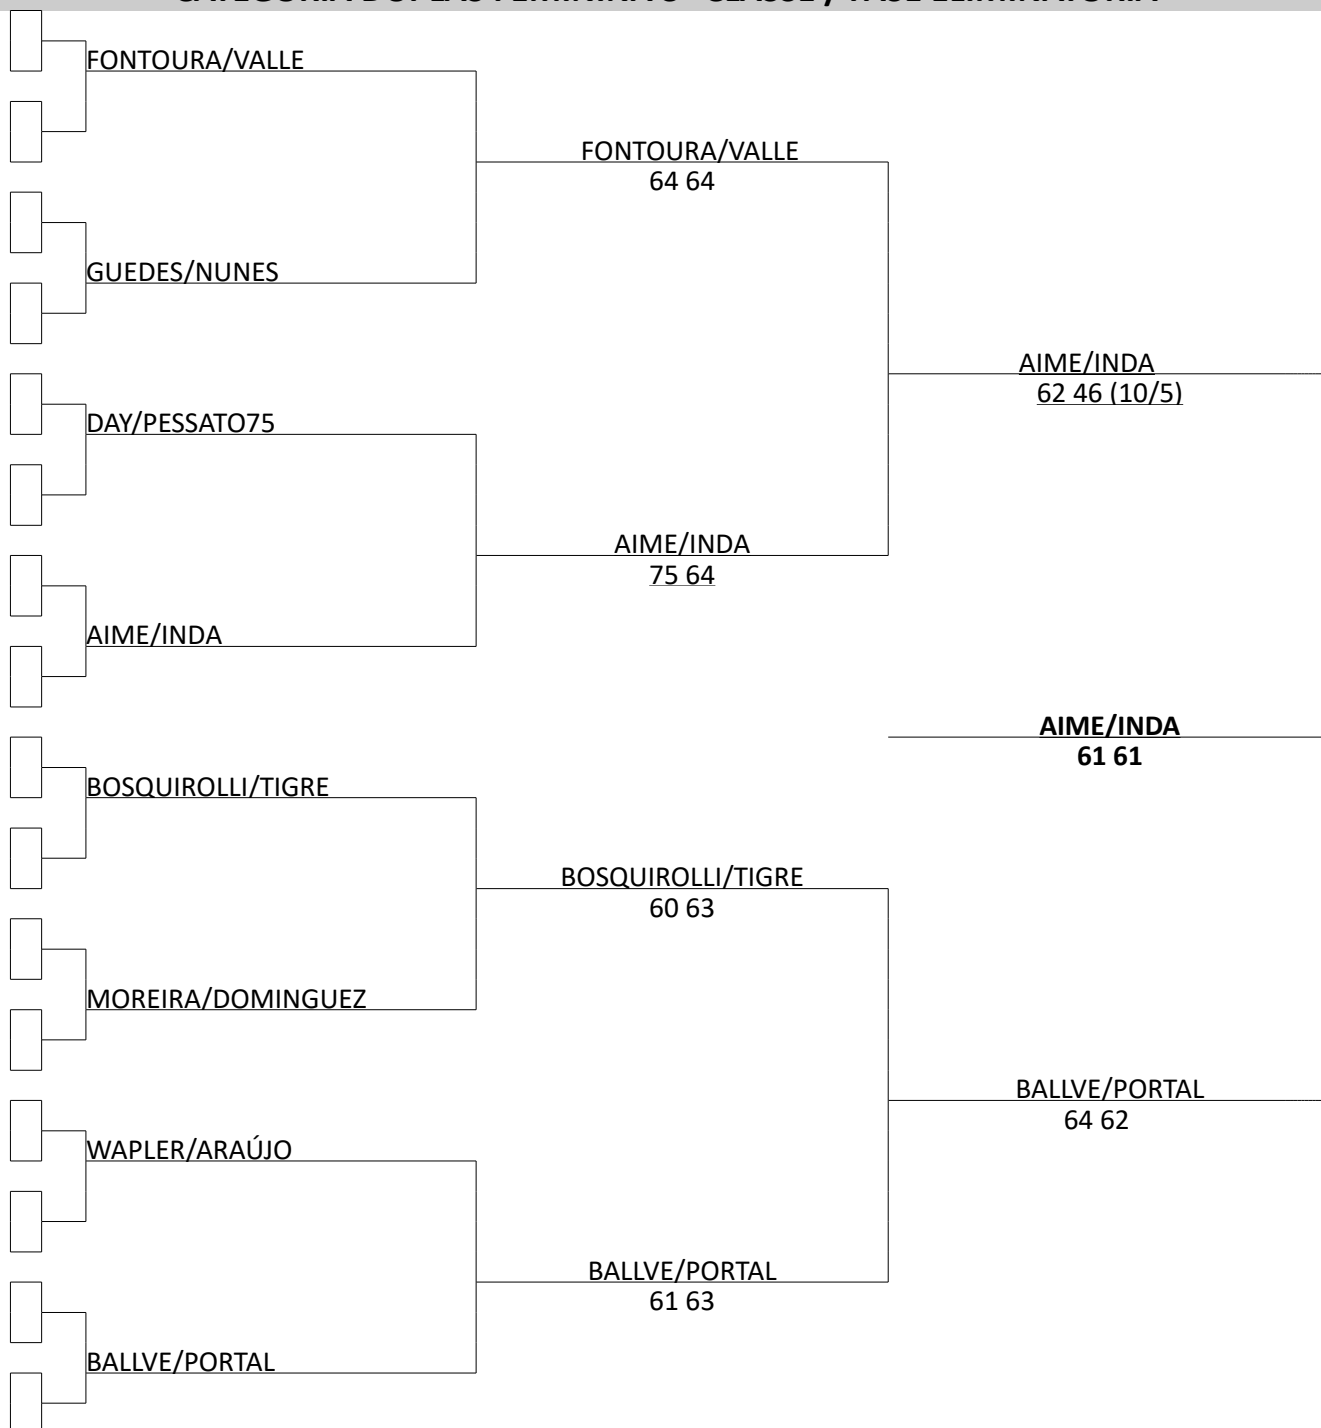

ASSOCIAÇÃO
LEOPOLDINA
JUVENIL

ESPORTES

CATEGORIA DUPLAS FEMININA 3ª CLASSE / FASE ELIMINATÓRIA