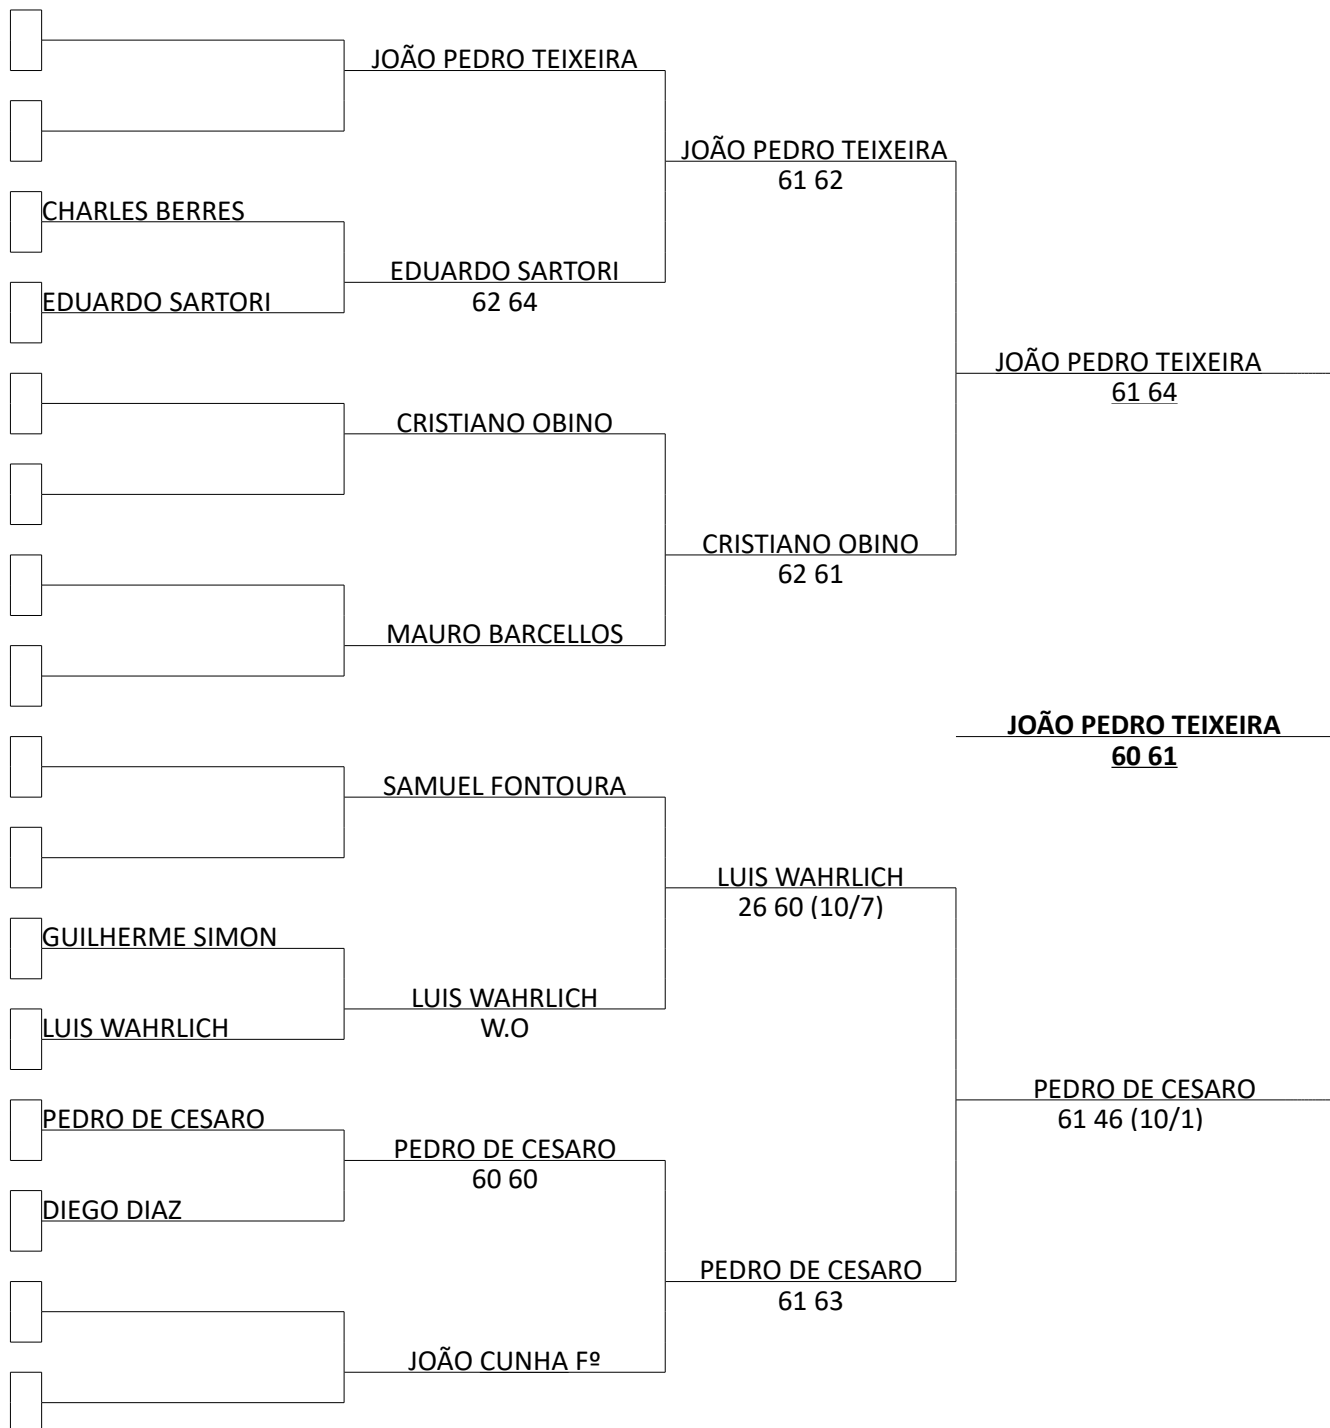

ASSOCIAÇÃO
LEOPOLDINA
JUVENIL

ESPORTES

CATEGORIA SIMPLES MASCULINO 4ª CLASSE