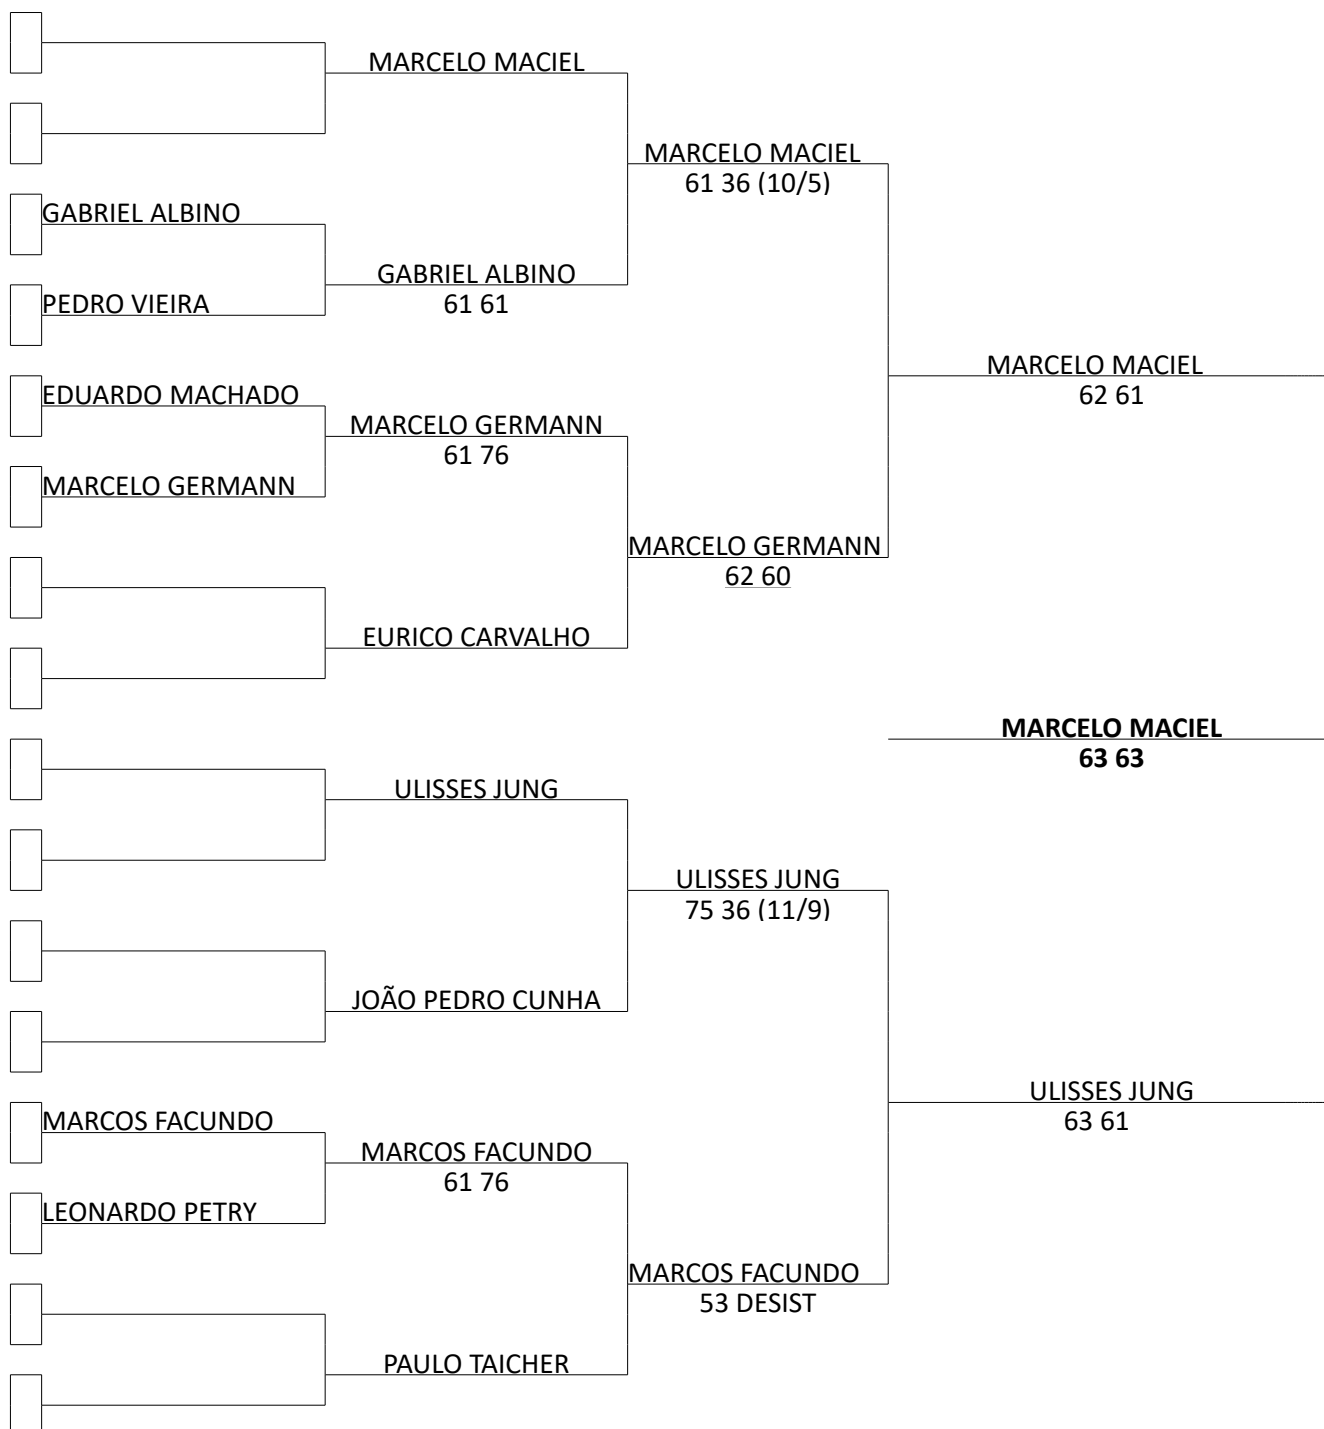

**VICE-CAMPEÕES**

**BRUNO CAMARGO / LETÍCIA POYASTRO**

**CAMPEÕES**

**SÉRGIO SIRENA / MARIA DA GLORIA SIRENA**

ASSOCIAÇÃO  
LEOPOLDINA  
JUVENIL

ESPORTES

CATEGORIA SIMPLES MASCULINO 1ª CLASSE

ASSOCIAÇÃO  
LEOPOLDINA  
JUVENIL