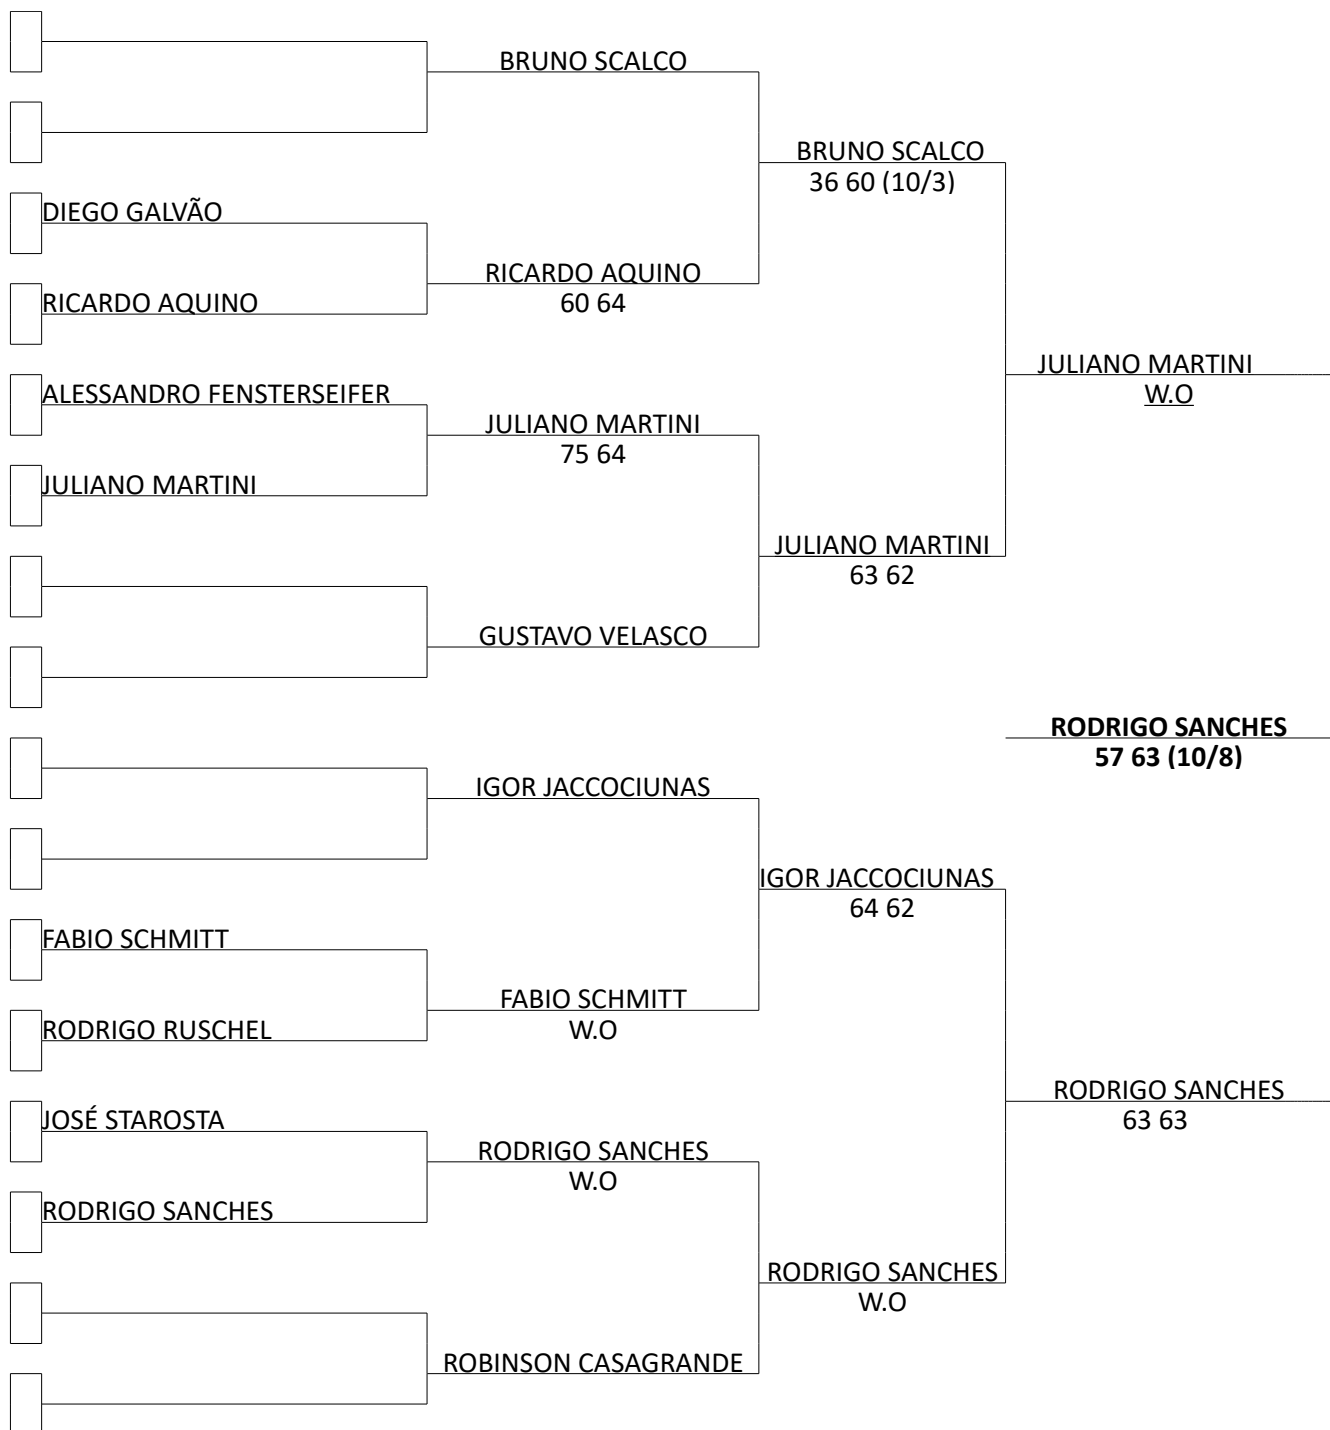

ASSOCIAÇÃO
LEOPOLDINA
JUVENIL

ESPORTES

CATEGORIA SIMPLES MASCULINO 2ª CLASSE