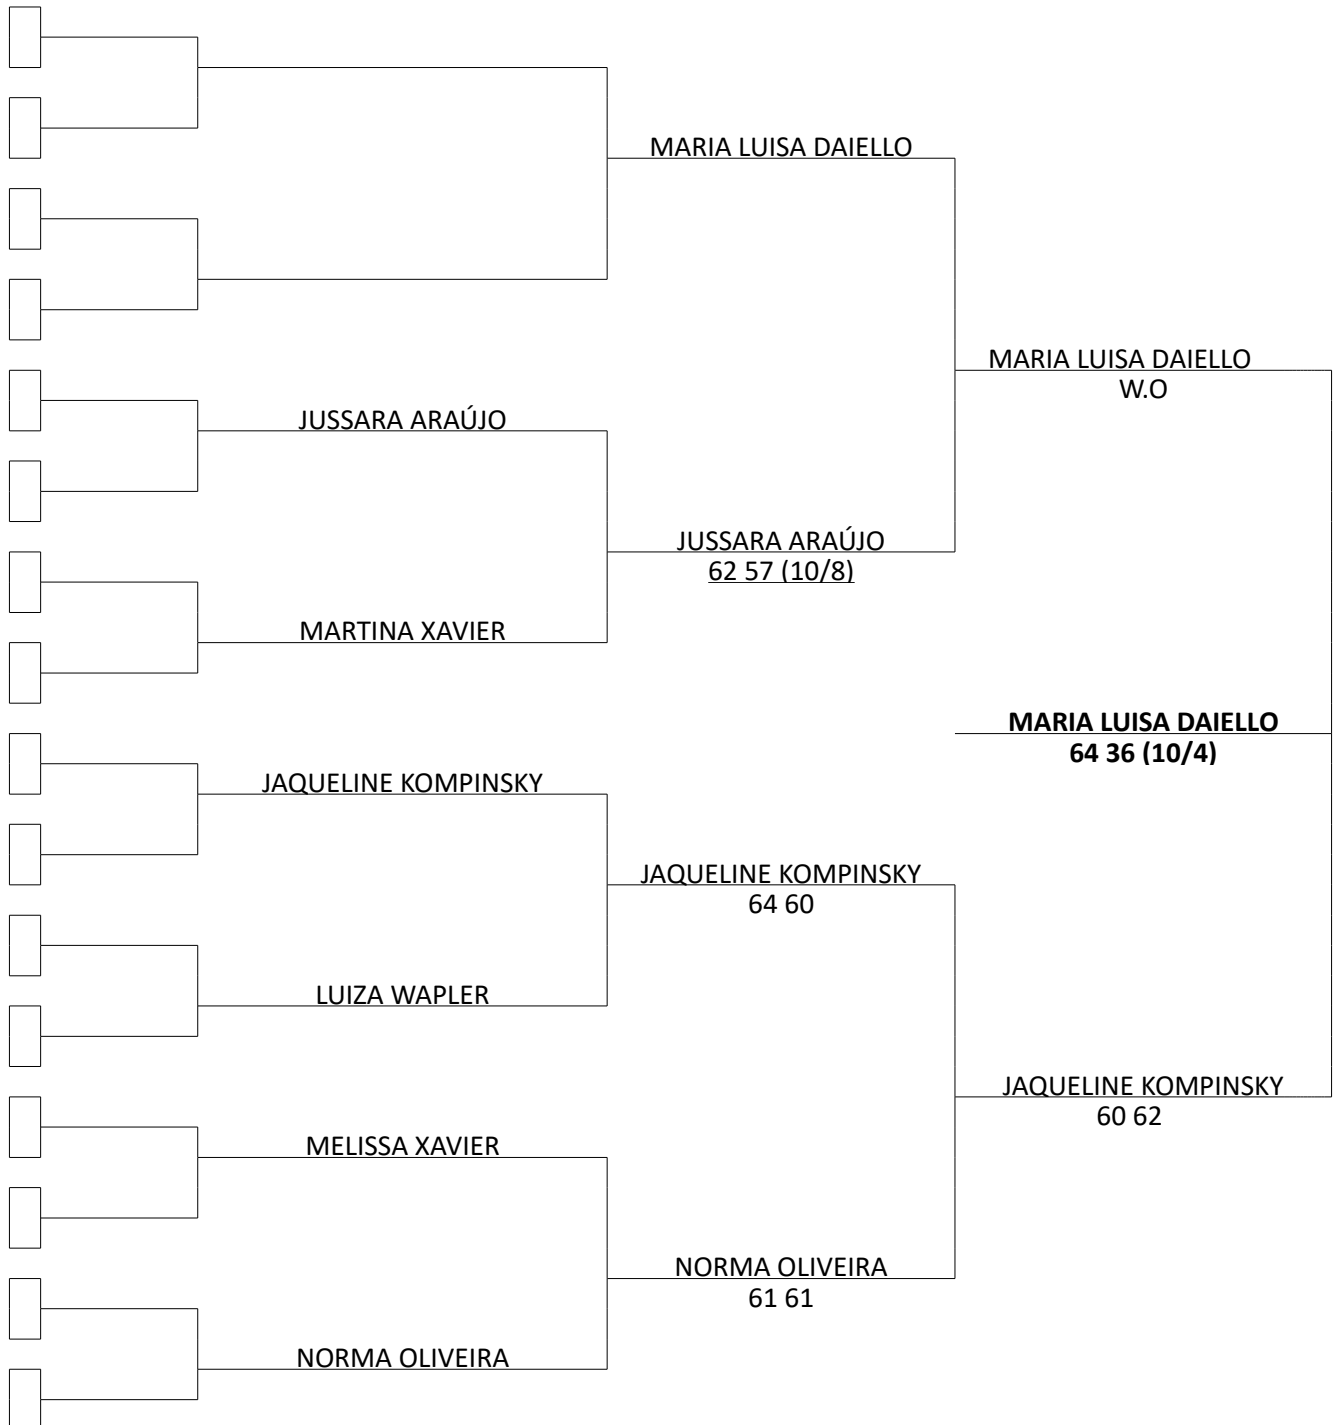

ASSOCIAÇÃO
LEOPOLDINA
JUVENIL

ESPORTES

CATEGORIA SIMPLES FEMININO 1ª CLASSE