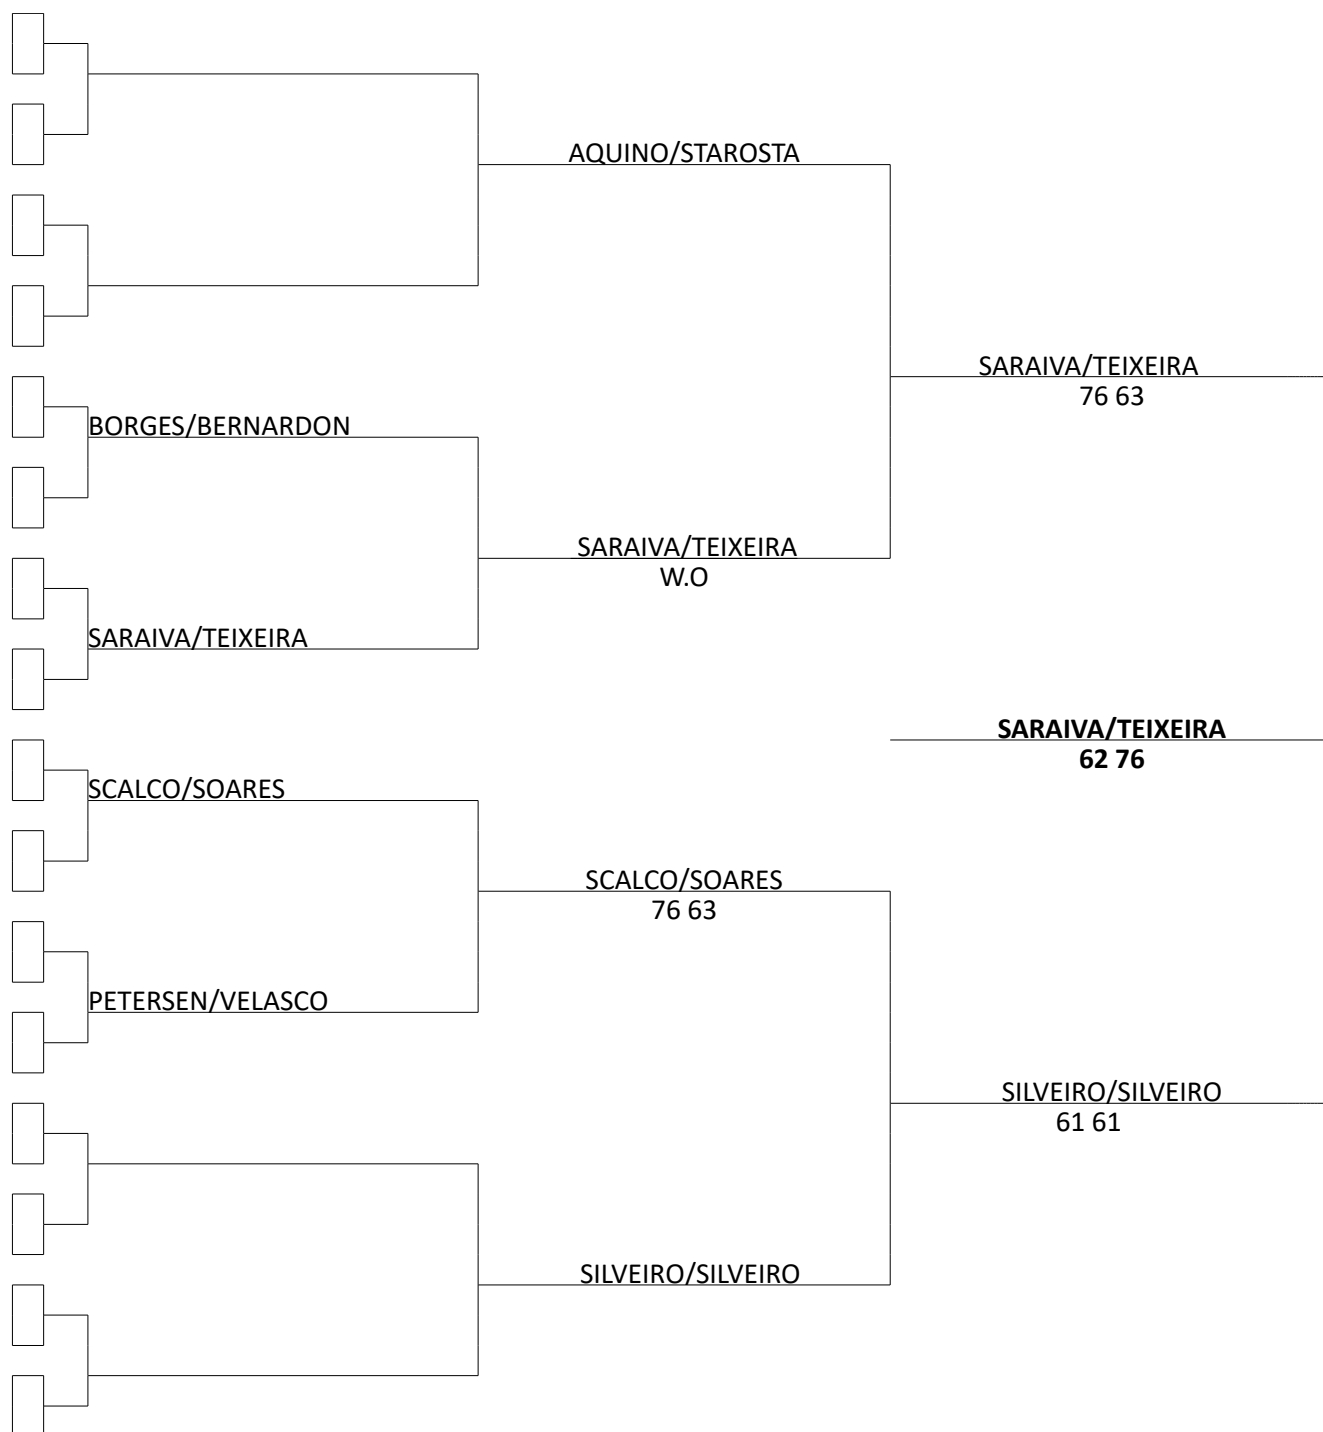

ASSOCIAÇÃO
LEOPOLDINA
JUVENIL

ESPORTES

CATEGORIA DUPLAS MASCULINO 2ª CLASSE / FASE ELIMINATÓRIA