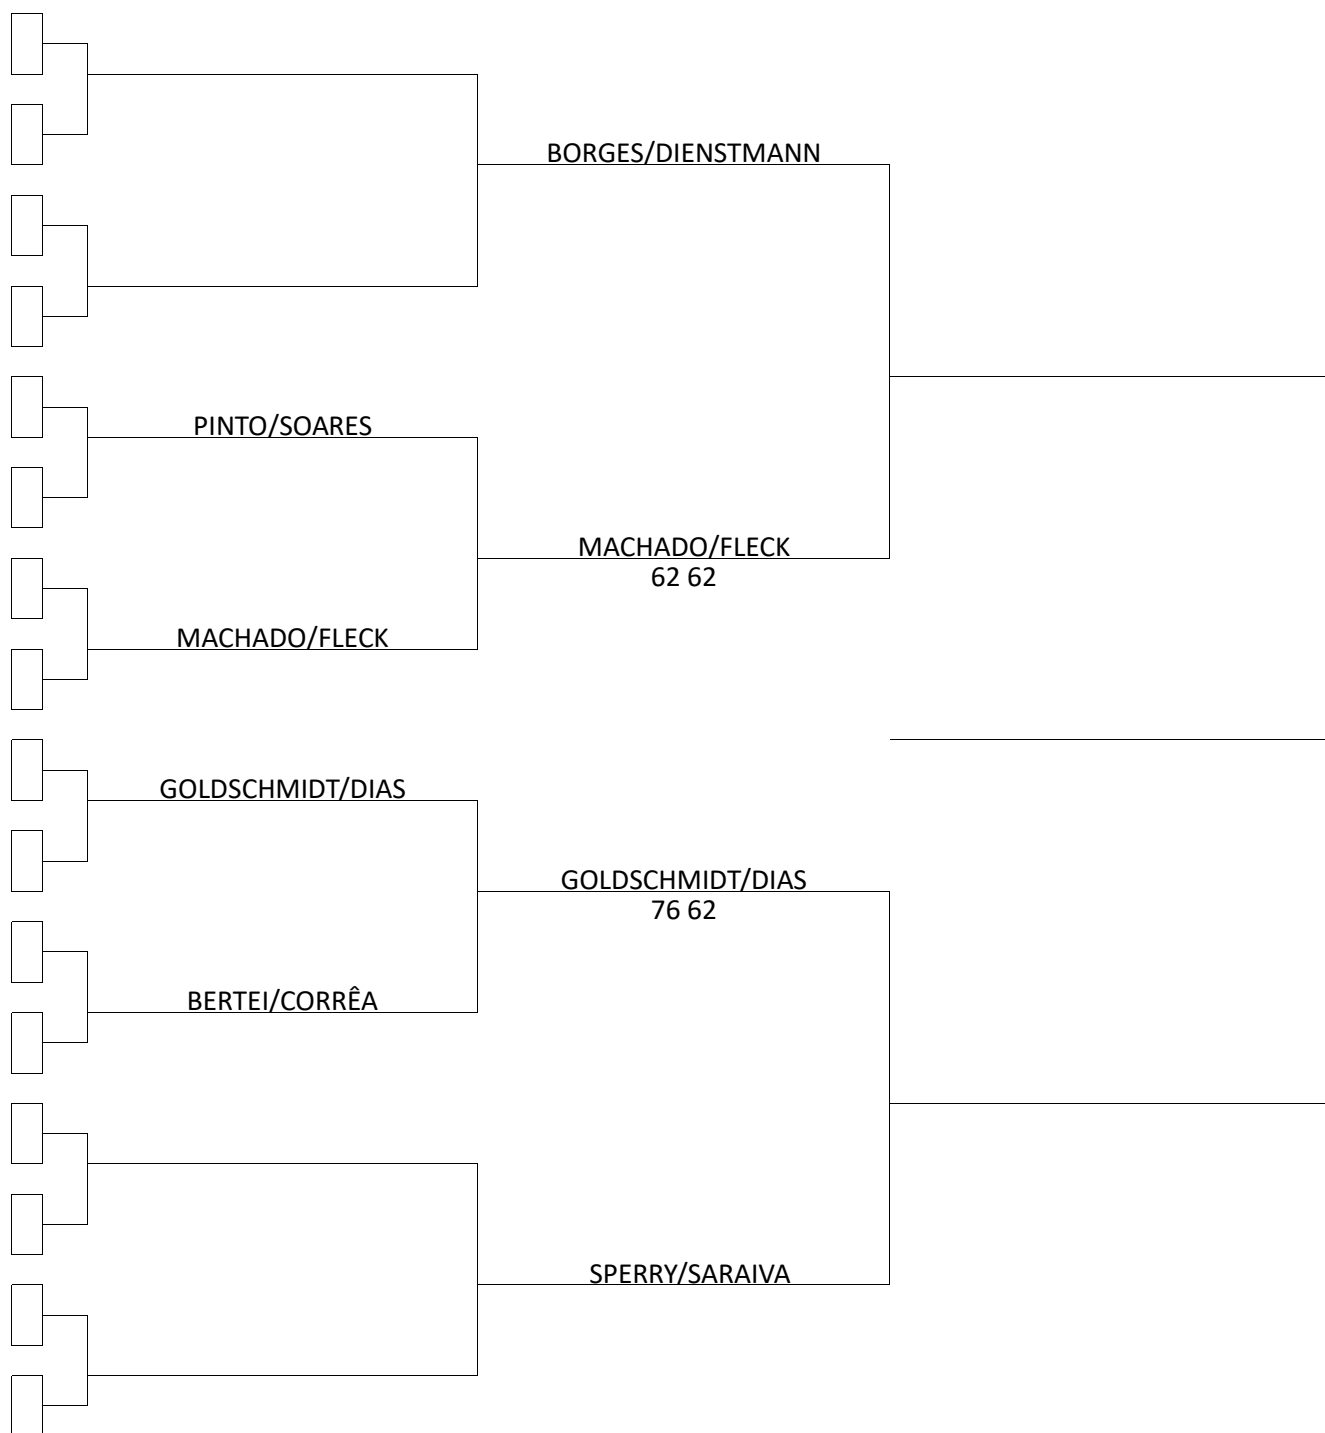

ASSOCIAÇÃO
LEOPOLDINA
JUVENIL

ESPORTES

CATEGORIA DUPLAS MASCULINO 35 ANOS A / FASE ELIMINATÓRIA