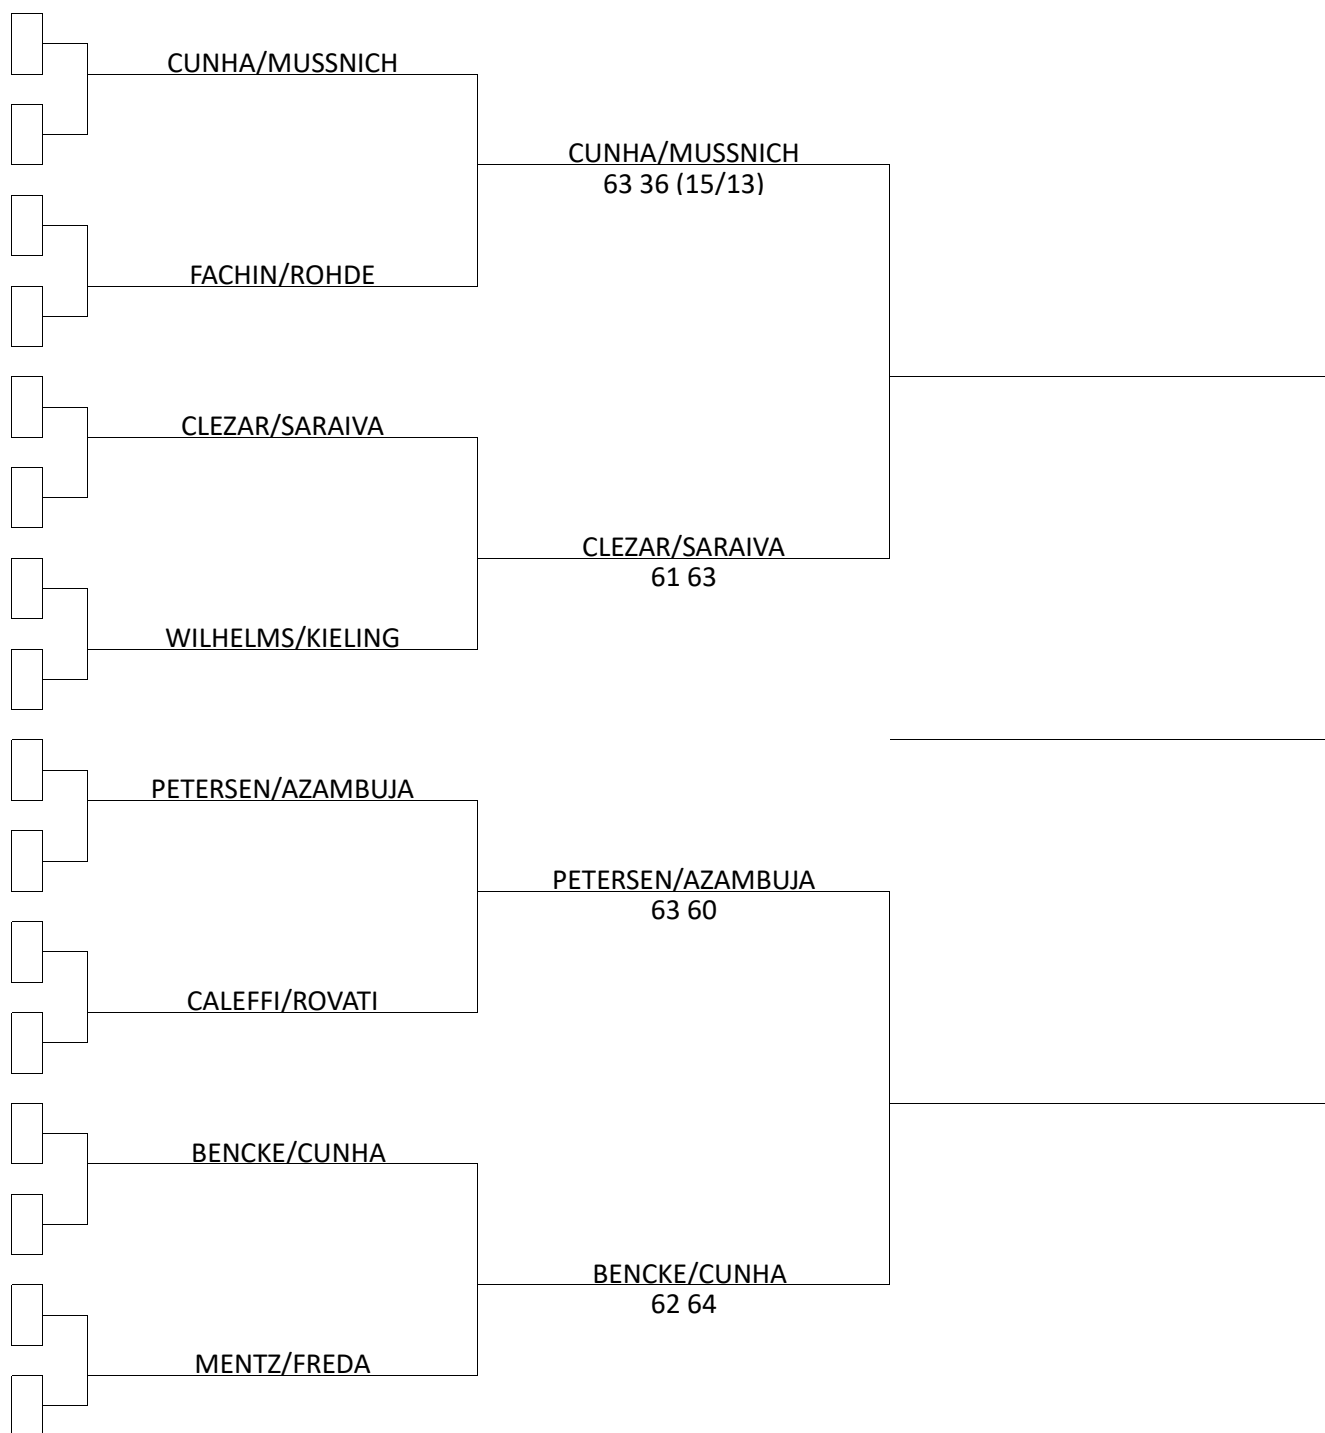

ASSOCIAÇÃO
LEOPOLDINA
JUVENIL

ESPORTES

CATEGORIA DUPLAS MASCULINO 1ª CLASSE / FASE ELIMINATÓRIA