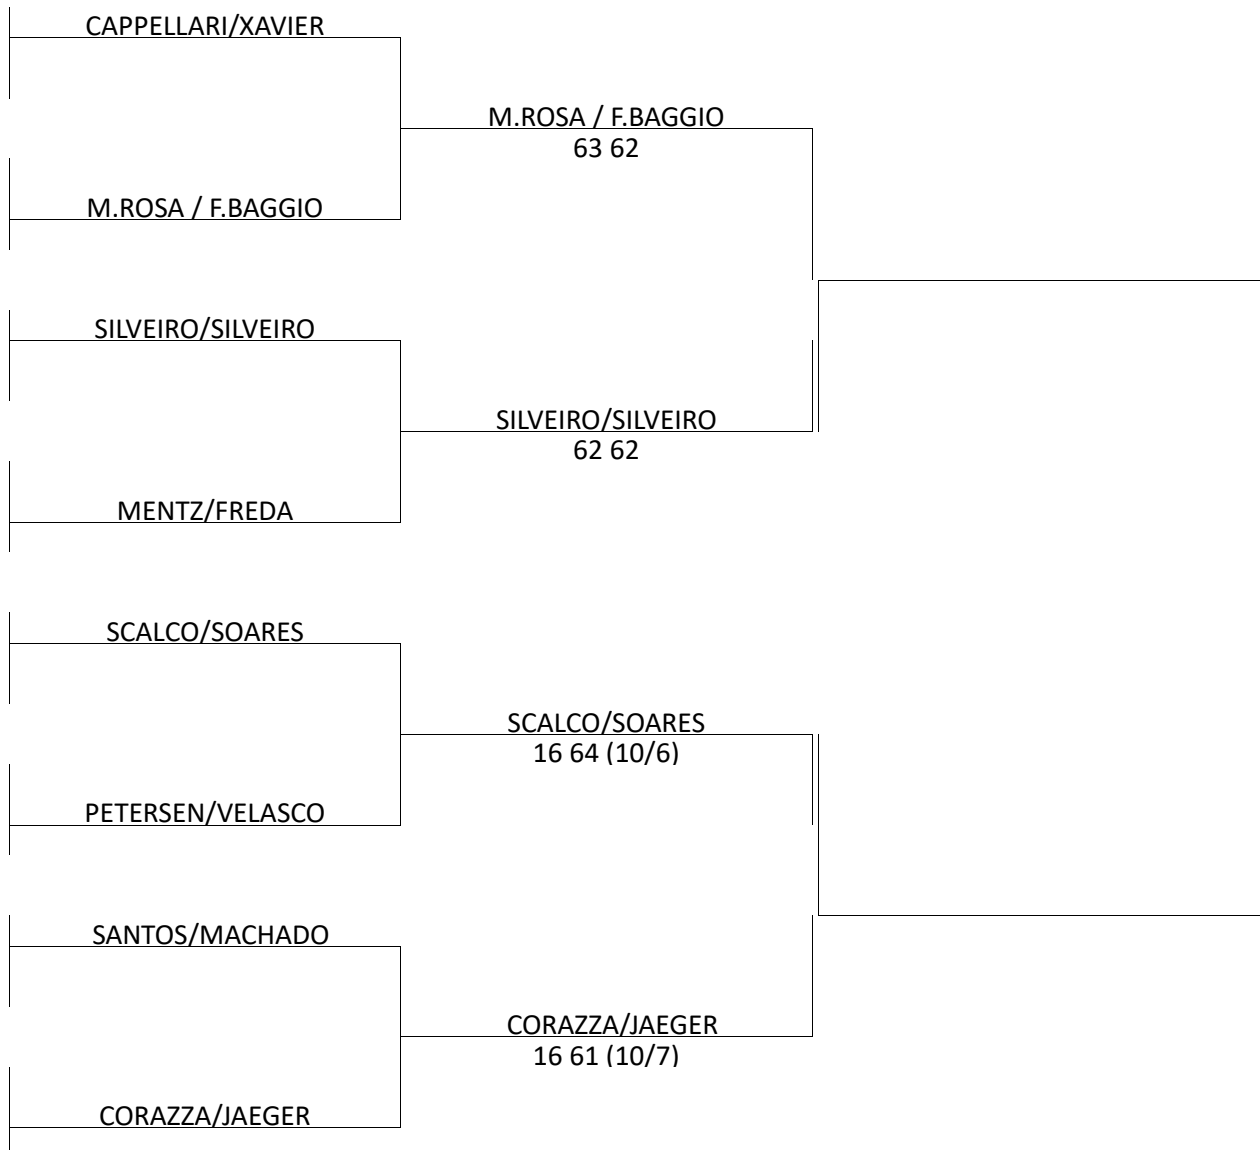

ASSOCIAÇÃO
LEOPOLDINA
JUVENIL

ESPORTES

GRUPO 4

ANDREAS MENTZ / RICARDO FREDA
RICARDO FONTOURA / RODRIGO FONTOURA
LUCAS SOARES / BRUNO SCALCO
RUI D'AVILA / TOMAZ SALEME

JOGOS GRUPO 4

MENTZ/FREDA		X	61 46 (10/5)	FONTOURA/FONTOURA
SOARES/SCALCO	62 63	X		D'AVILA/SALEME
MENTZ/FREDA	63 16 (11/9)	X		SOARES/SCALCO
FONTOURA/FONTOURA	64 63	X		D'AVILA/SALEME
MENTZ/FREDA	W.O	X		D'AVILA/SALEME
FONTOURA/FONTOURA		X	63 75	SOARES/SCALCO

CATEGORIA DUPLAS MASCULINO 2ª CLASSE / FASE ELIMINATÓRIA