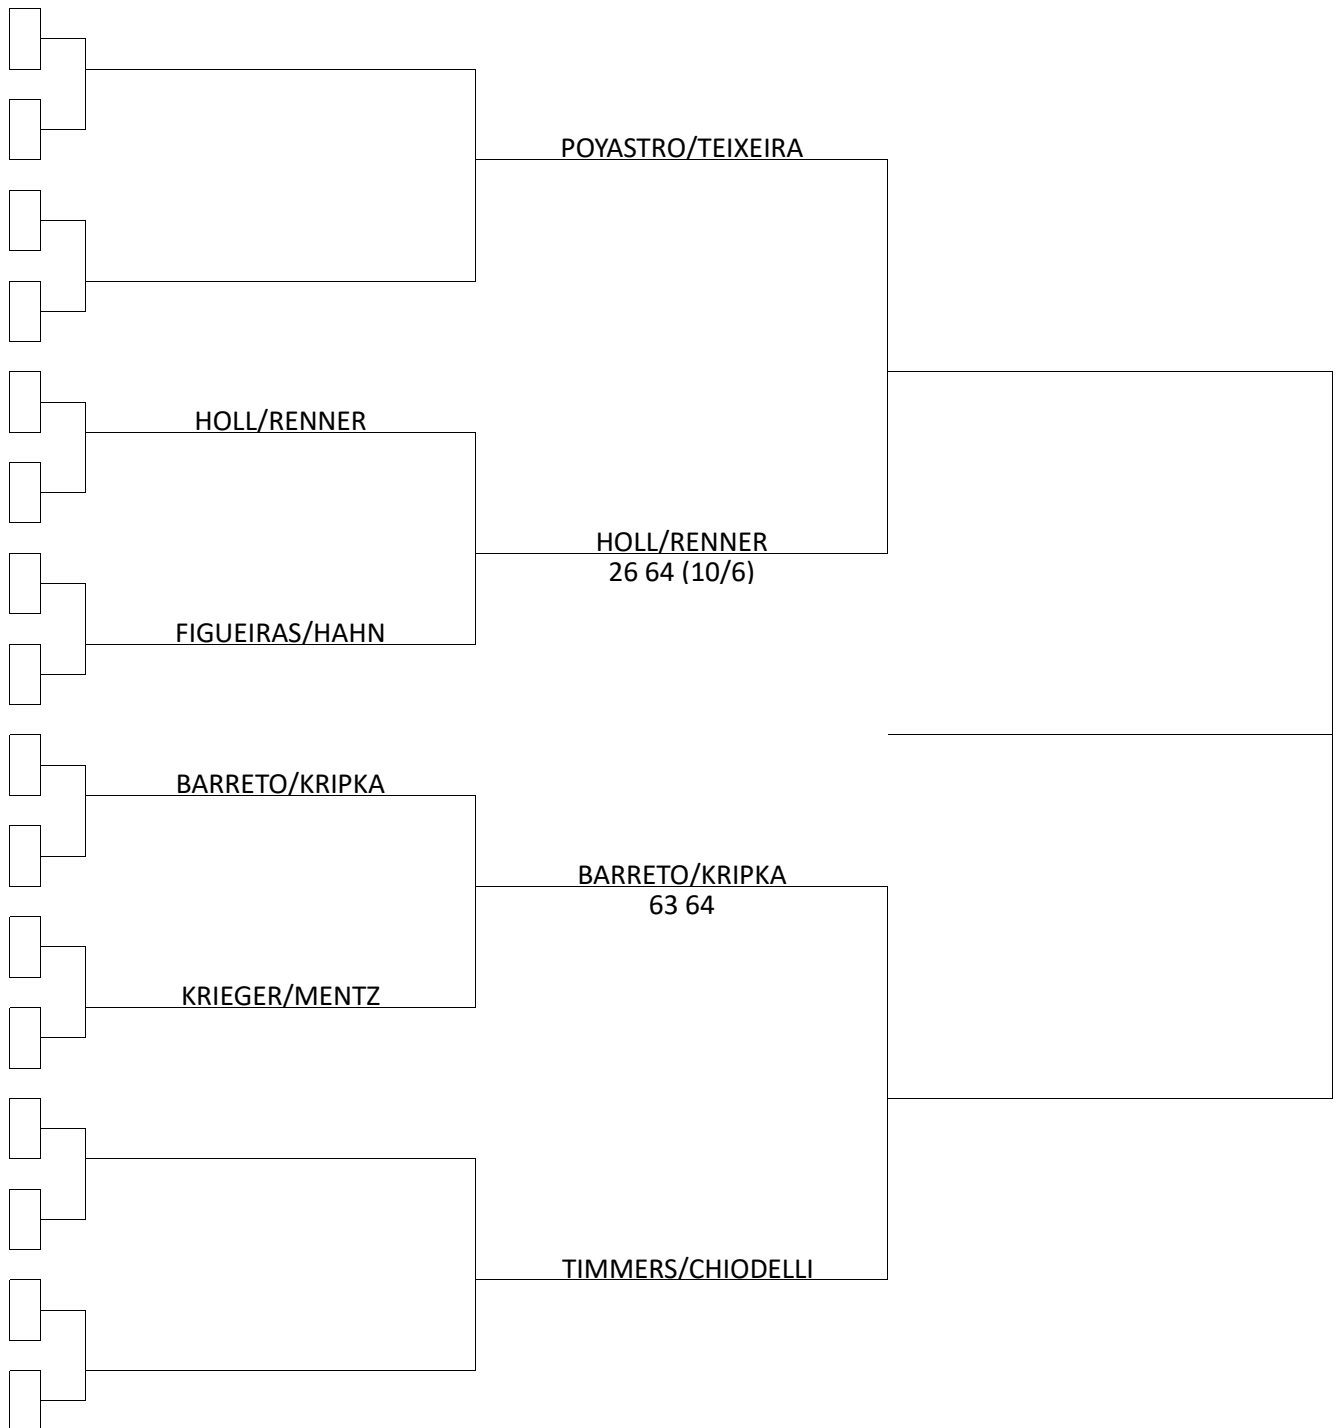

JOGOS GRUPO 3

GUIMARÃES/TONIOLI		X	60 62	POYASTRO/TEIXEIRA
GUIMARÃES/TONIOLI		X	62 57 (10/6)	KRIEGER/MENTZ
POYASTRO/TEIXEIRA	75 60	X		KRIEGER/MENTZ

ASSOCIAÇÃO
LEOPOLDINA
JUVENIL

ESPORTES

CATEGORIA DUPLAS FEMININA 4ª CLASSE / FASE CLASSIFICATORIA