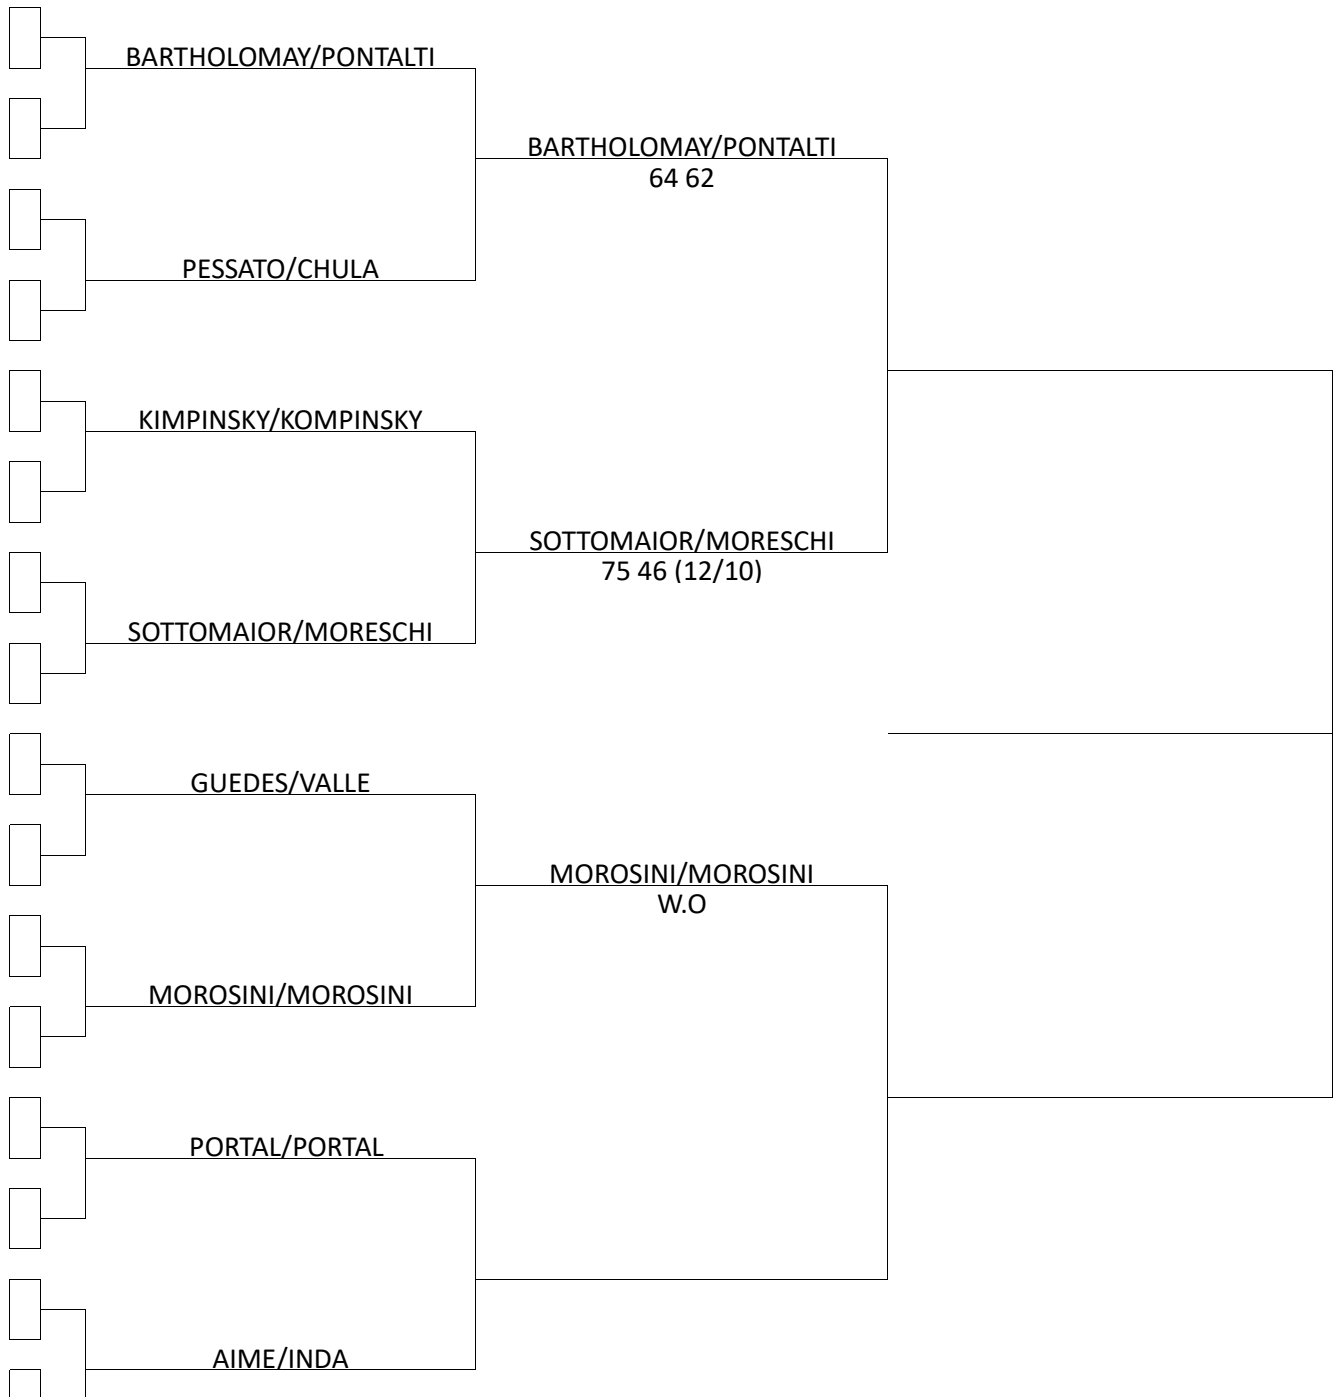

ASSOCIAÇÃO
LEOPOLDINA
JUVENIL

ESPORTES

CATEGORIA DUPLAS MASCULINO MISTA 3ª CLASSE / FASE ELIMINATÓRIA